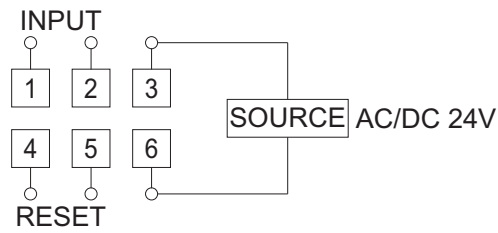

接线图：

时序图：

外形尺寸：(mm)

安良电气有限公司

<http://www.anly.com.tw>

台北总公司：台北县新庄市福寿街202巷19号
TEL: (02)2996-3202 FAX: (02)2996-2017

台中分公司：台中市北区进化路351巷6号
TEL: (04)2360-0434 FAX: (04)2360-0414

高雄分公司：高雄市苓雅区四维三路89之1号
TEL: (07)331-6490 FAX: (07)334-6419

香港分公司：香港九龙太子道141号长荣大厦13字楼K座
TEL: 2397-2505 FAX: 2397-6080

上海分公司：上海市静安区新闸路831号13G室
TEL: (021)6218-3300 FAX: (021)6217-5911
邮编：200041

马来西亚分公司：NO.1, JALAN 6/89B, KAWASAN
PERINDUSTRIAN TRISEGI, BATU 3½ OFF
JALAN SUNGEI BESI, 57100
KUALA LUMPUR, MALAYSIA
TEL: (03)7983-5758 FAX: (03)7981-5052