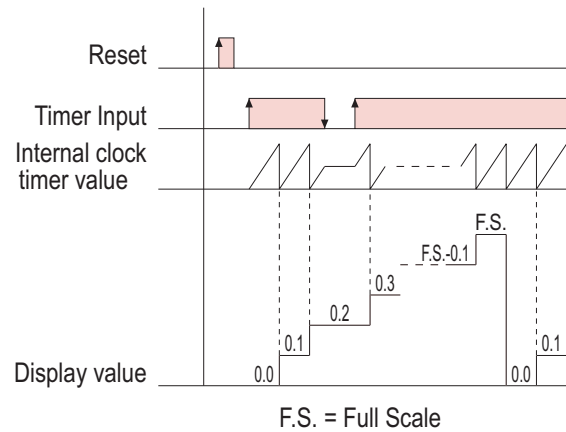

型式分类：

接线图：

时序图：

H7E-C

H7E-T

外形尺寸：(mm)

安良电气有限公司

<http://www.anly.com.tw>