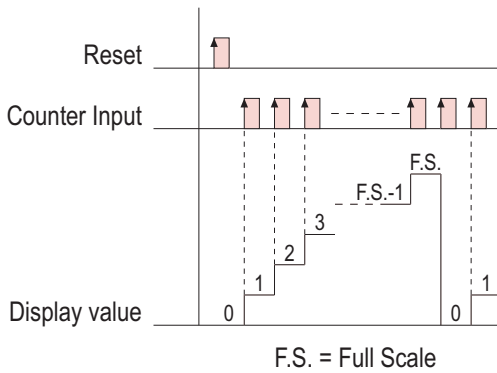

型式分类：

接线图：

时序图：

H7E-C

H7E-T

外形尺寸：(mm)

安良电气有限公司

<http://www.anly.com.tw>