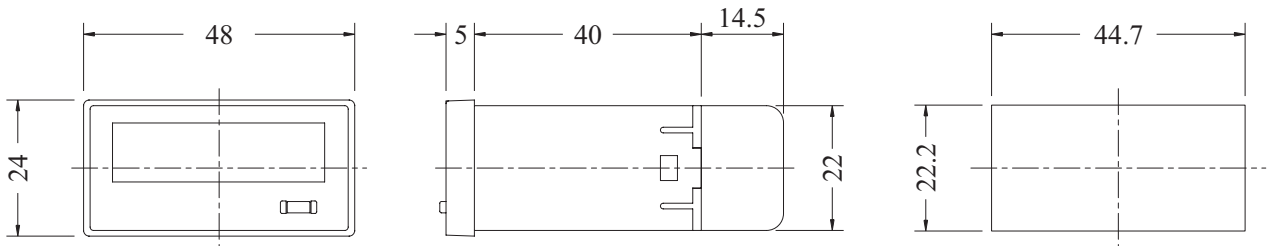

型式分类：

接线图：

时序图：

H7E-C

H7E-T

外形尺寸：(mm)

安良电气有限公司

<http://www.anly.com.tw>