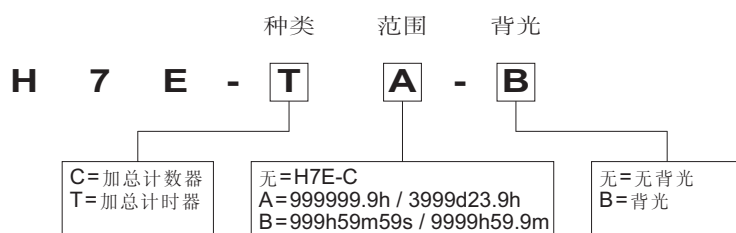

ANLY COUNTER

H7E 小型加总计数器/计时器

功能特性：

- H7E-C为8位数加总计数器。
- H7E-C可以指拨开关选择侦测30Hz/1KHz讯号。
- H7E-T为7位数加总计时器。
- H7E-T可以指拨开关选择2种时间范围。
  H7E-TA: 999999.9h / 3999d23.9h
  H7E-TB: 999h59m59s / 9999h59.9m
- 采用按键保护装置，防止Reset误按。
- 具有背光功能(需外接AC/DC 24V电源)。
- 采用短体设计，约60mm。

规格：

本体操作电压	DC(V): 3
背光操作电压	AC/DC(V): 24
操作电压范围	额定操作电压的85~110%
电源频率	50 / 60 Hz
消耗功率	约0.8W / 2.4VA
电池型式	CR123A
电池寿命	H7E-C: 7年以上 H7E-T: 10年以上
使用周围温度	+10 ~ +50°C
使用周围湿度	85%RH以下
重量	约62g

型式分类：