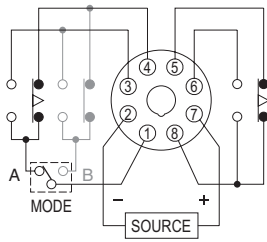

ANLY TIMER

H3B 多段限时继电器

功能特性：

- 具有五种(A,B,C,D,E)不同时间系列可供选择。
- 每一种时间系列皆可借由指拨开关切换四种不同的时间范围。
- 具有A/B Mode切换开关，可以自由选择A Mode(2C，即两组限时接点)或B Mode(1A1C，即一组瞬时接点和一组限时接点)的操作模式。
- 具有UL,C-UL 及 CE 认证。

规格：

操作电压	DC(V): 12, 24 AC(V): 100~120 或 200~240
操作电压范围	额定操作电压的85~110%
电源频率	50 / 60 Hz
接点容量	250VAC 5A 电阻性负载
复归时间	MAX 0.1 sec
消耗功率	DC 12V: 0.85W, DC 24V: 1.1W AC120V: 3.5VA, AC240V: 6.5VA
使用寿命	机械: 5,000,000 次 电气: 100,000 次(额定容量内)
使用周围温度	-10 ~ +50°C
使用周围湿度	MAX 85%RH
重量	约105g

型式分类：

型号	时间范围			
H3B-A	1S	10S	1M	10M
H3B-B	3S	30S	3M	30M
H3B-C	6S	60S	6M	60M
H3B-D	1M	10M	1H	10H
H3B-E	3M	30M	3H	30H

接线图：

2C, Mode A

1A1C, Mode B

时序图：

2C, Mode A

1A1C, Mode B

外形尺寸：(mm)

N型(露出型)：使用 P2CF-08 或 PF085A座

Y型(埋入型)：使用 Y50框架及US-08 或 Y50框架及P3G-08座

安良电气有限公司

<http://www.anly.com.tw>

台北总公司：台北县新庄市福寿街202巷19号
TEL: (02)2996-3202 FAX: (02)2996-2017

台中分公司：台中市北区进化路351巷6号
TEL: (04)2360-0434 FAX: (04)2360-0414