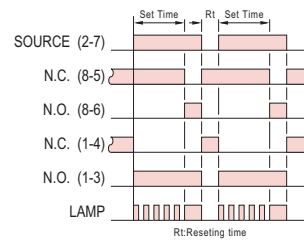

型式分类：

型号	时间范围			
H3B-A	1S	10S	1M	10M
H3B-B	3S	30S	3M	30M
H3B-C	6S	60S	6M	60M
H3B-D	1M	10M	1H	10H
H3B-E	3M	30M	3H	30H

接线图：

2C, Mode A

1A1C, Mode B

时序图：

2C, Mode A

1A1C, Mode B

外形尺寸：(mm)

N型(露出型)：使用 P2CF-08 或 PF085A座

Y型(埋入型)：使用 Y50框架及US-08 或 Y50框架及P3G-08座

安良电气有限公司

<http://www.anly.com.tw>

台北总公司：台北县新庄市福寿街202巷19号
TEL: (02)2996-3202 FAX: (02)2996-2017

台中分公司：台中市北区进化路351巷6号
TEL: (04)2360-0434 FAX: (04)2360-0414