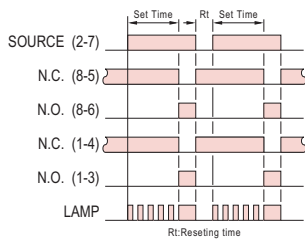

型式分类：

型号	时间范围			
H3B-A	1S	10S	1M	10M
H3B-B	3S	30S	3M	30M
H3B-C	6S	60S	6M	60M
H3B-D	1M	10M	1H	10H
H3B-E	3M	30M	3H	30H

接线图：

2C, Mode A

1A1C, Mode B

时序图：

2C, Mode A

1A1C, Mode B

外形尺寸：(mm)

N型(露出型)：使用 P2CF-08 或 PF085A座

Y型(埋入型)：使用 Y50框架及US-08 或 Y50框架及P3G-08座

安良电气有限公司

<http://www.anly.com.tw>

台北总公司：台北县新庄市福寿街202巷19号
TEL: (02)2996-3202 FAX: (02)2996-2017

台中分公司：台中市北区进化路351巷6号
TEL: (04)2360-0434 FAX: (04)2360-0414