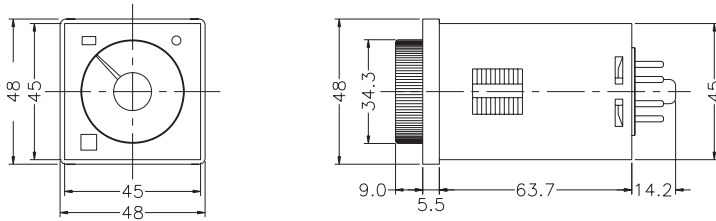

型式分类：

型号	时间范围			
H3B-A	1S	10S	1M	10M
H3B-B	3S	30S	3M	30M
H3B-C	6S	60S	6M	60M
H3B-D	1M	10M	1H	10H
H3B-E	3M	30M	3H	30H

接线图：

2C, Mode A

1A1C, Mode B

时序图：

2C, Mode A

1A1C, Mode B

外形尺寸：(mm)

N型(露出型)：使用 P2CF-08 或 PF085A座

Y型(埋入型)：使用 Y50框架及US-08 或 Y50框架及P3G-08座

安良电气有限公司

<http://www.anly.com.tw>

台北总公司：台北县新庄市福寿街202巷19号
TEL: (02)2996-3202 FAX: (02)2996-2017

台中分公司：台中市北区进化路351巷6号
TEL: (04)2360-0434 FAX: (04)2360-0414