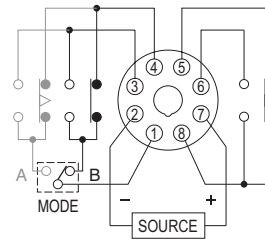

型式分类：

型号	时间范围			
H3B-A	1S	10S	1M	10M
H3B-B	3S	30S	3M	30M
H3B-C	6S	60S	6M	60M
H3B-D	1M	10M	1H	10H
H3B-E	3M	30M	3H	30H

接线图：

2C, Mode A

1A1C, Mode B

时序图：

2C, Mode A

1A1C, Mode B

外形尺寸：(mm)

N型(露出型)：使用 P2CF-08 或 PF085A座

Y型(埋入型)：使用 Y50框架及US-08 或 Y50框架及P3G-08座

安良电气有限公司

<http://www.anly.com.tw>

台北总公司：台北县新庄市福寿街202巷19号
TEL: (02)2996-3202 FAX: (02)2996-2017

台中分公司：台中市北区进化路351巷6号
TEL: (04)2360-0434 FAX: (04)2360-0414