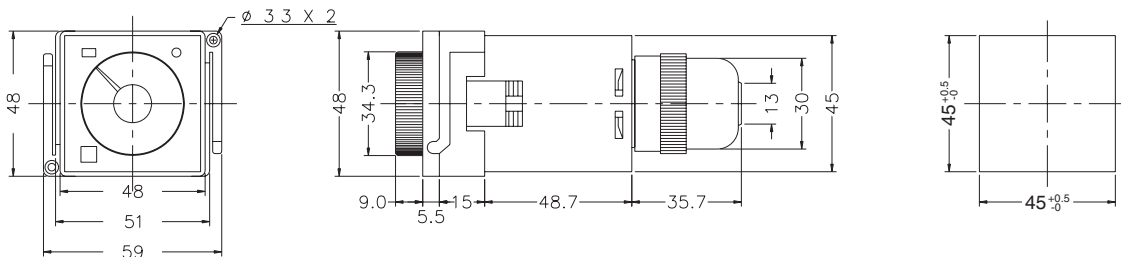

型式分类：

型号	时间范围			
H3B-A	1S	10S	1M	10M
H3B-B	3S	30S	3M	30M
H3B-C	6S	60S	6M	60M
H3B-D	1M	10M	1H	10H
H3B-E	3M	30M	3H	30H

接线图：

2C, Mode A

1A1C, Mode B

时序图：

2C, Mode A

1A1C, Mode B

外形尺寸：(mm)

N型(露出型)：使用 P2CF-08 或 PF085A座

Y型(埋入型)：使用 Y50框架及US-08 或 Y50框架及P3G-08座

安良电气有限公司

<http://www.anly.com.tw>

台北总公司：台北县新庄市福寿街202巷19号
TEL: (02)2996-3202 FAX: (02)2996-2017

台中分公司：台中市北区进化路351巷6号
TEL: (04)2360-0434 FAX: (04)2360-0414