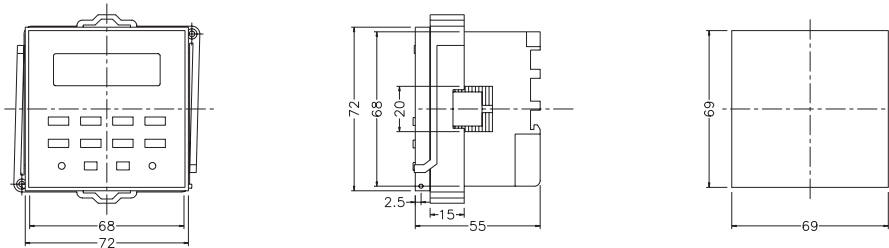

安良电气有限公司

<http://www.anly.com.tw>

台北总公司：台北县新庄市福寿街202巷19号
TEL: (02)2996-3202 FAX: (02)2996-2017

台中分公司：台中市北区进化路351巷6号
TEL: (04)2360-0434 FAX: (04)2360-0414

高雄分公司：高雄市苓雅区四维三路89之1号
TEL: (07)331-6490 FAX: (07)334-6419

香港分公司：香港九龙太子道141号长荣大厦13字楼K座
TEL: 2397-2505 FAX: 2397-6080

上海分公司：上海市静安区新闸路831号13G室
TEL: (021)6218-3300 FAX: (021)6217-5911
邮编：200041

马来西亚分公司：NO.1, JALAN 6/89B, KAWASAN
PERINDUSTRIAN TRISEGI, BATU 3½ OFF
JALAN SUNGEI BESI, 57100
KUALA LUMPUR, MALAYSIA
TEL: (03)7983-5758 FAX: (03)7981-5052

NO. APT9-G-1S