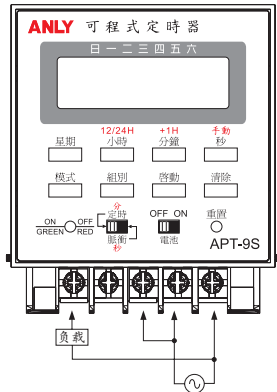

接线图：

定时器与负载不同一电源时：

N型(露出型)

Y型(埋入型)

定时器与负载为同一电源时：

N型(露出型)

Y型(埋入型)

外形尺寸：(mm)