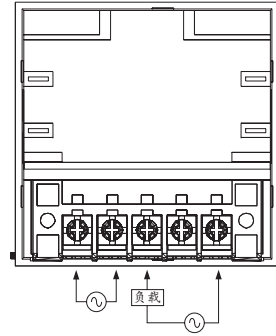

接线图：

定时器与负载不同一电源时：

N型(露出型)

Y型(埋入型)

定时器与负载为同一电源时：

N型(露出型)

Y型(埋入型)

外形尺寸：(mm)