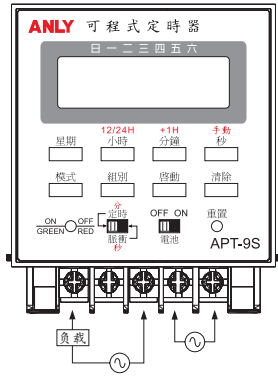

ANLY TIMER

APT-9S 可程式定时器

功能特性：

- 一周七天可程式循环控制，可作一周内不同时段设定及预约定时。
- 可设定 80 组时间定时动作。
- 具有星期独立设定功能可任意组合。
- 使用EEPROM储存设定值其记忆为永久性。
- 内含锂电池，可提供停电使用一年(时基)。
- 使用石英振荡器，故其精确度高。
- 具有独立的双调式计时器，可设定单次计时或交替计时。
- 具有节假日设定功能，最长可至 99 天。
- 具有夏令日光节约时间功能。
- 具有LCD背光显示功能。
- 具有UL, C-UL 及 CE 认证。

规格：

| | |
|--------|---|
| 操作电压 | AC/DC(V): 12~48 AC/DC(V): 100~240 |
| 操作电压范围 | 额定操作电压的85~110% |
| 电源频率 | 50 / 60 Hz |
| 接点容量 | 250VAC 7A 电阻性负载 |
| 动作指示 | ON - 绿灯 OFF - 红灯 |
| 消耗功率 | 约3.3VA |
| 使用寿命 | 机械: 5,000,000 次 电气: 100,000 次(额定容量内) |
| 使用周围温度 | -10 ~ +50°C |
| 使用周围湿度 | MAX 65%RH |
| 重量 | 约170g |

接线图：

定时器与负载不同一电源时：

N型(露出型)

Y型(埋入型)

定时器与负载为同一电源时：

N型(露出型)

Y型(埋入型)

外形尺寸：(mm)