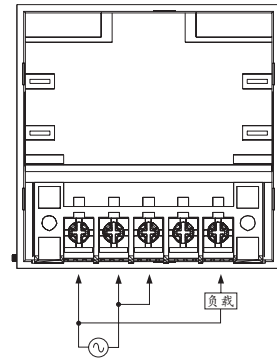

接线图：

定时器与负载不同一电源时：

N型(露出型)

Y型(埋入型)

定时器与负载为同一电源时：

N型(露出型)

Y型(埋入型)

外形尺寸：(mm)