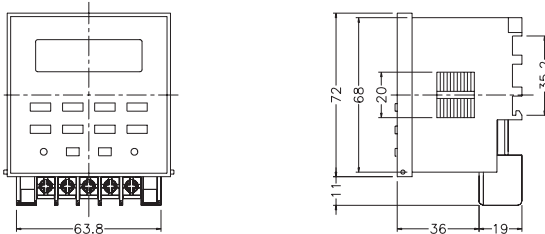

外形尺寸：(mm)

N型(露出型)：

Y型(埋入型)：使用 Y70 框架