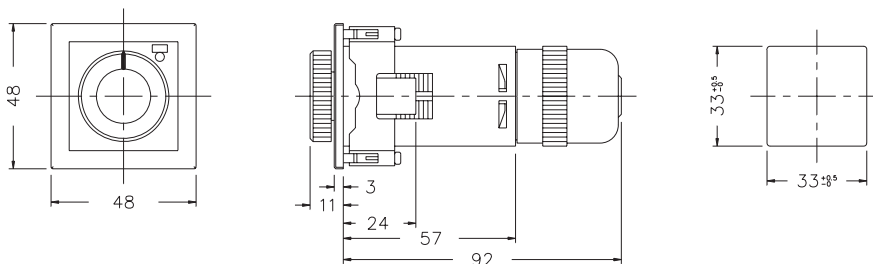

型式分类：

型号	AH3G-N2	AH3G-Y2
输出接点	2C	2C
时间范围	1, 3, 6, 10, 30, 60 sec 3, 6, 10, 30, 60 min 3 hr	1, 3, 6, 10, 30, 60 sec 3, 6, 10, 30, 60 min 3 hr

接线图：

时序图：

外形尺寸：(mm)

N型(露出型)：使用 PF083A座

Y型(埋入型)：使用 Y-30及US-08 或 Y-30及P3G-08座