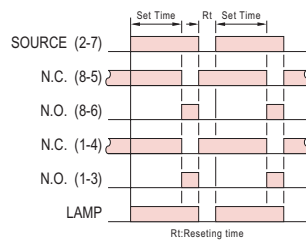

ANLY TIMER

AH3G 限时继电器

功能特性：

- 具有LED指示灯，易于监视。
- 具有体积小，采DIN尺寸(36mm × 36mm)。
- 具有露出型(N Type)及埋入型(Y Type)可供选择。
- 可适用于标准的8孔插座。

规格：

操作电压	DC(V): 12, 24 AC(V): 12, 24, 110, 220, 240
操作电压范围	额定操作电压的85~110%
电源频率	50 / 60 Hz
接点容量	250VAC 5A 电阻性负载
复归时间	MAX 0.1sec
消耗功率	约2VA
使用寿命	机械: 5,000,000 次 电气: 100,000 次(额定容量内)
使用周围温度	-10 ~ +50°C
使用周围湿度	MAX 85%RH
重量	AH3G-N2 约50g AH3G-Y2 约55g

型式分类：

型号	AH3G-N2	AH3G-Y2
输出接点	2C	2C
时间范围	1, 3, 6, 10, 30, 60 sec 3, 6, 10, 30, 60 min 3 hr	1, 3, 6, 10, 30, 60 sec 3, 6, 10, 30, 60 min 3 hr

接线图：

时序图：

外形尺寸：(mm)

N型(露出型)：使用 PF083A座

Y型(埋入型)：使用 Y-30及US-08 或 Y-30及P3G-08座