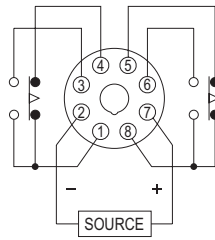

ANLY TIMER

AH3G 限时继电器

功能特性：

- 具有LED指示灯，易于监视。
- 具有体积小，采DIN尺寸(36mm × 36mm)。
- 具有露出型(N Type)及埋入型(Y Type)可供选择。
- 可适用于标准的8孔插座。

规格：

操作电压	DC(V): 12, 24 AC(V): 12, 24, 110, 220, 240
操作电压范围	额定操作电压的85~110%
电源频率	50 / 60 Hz
接点容量	250VAC 5A 电阻性负载
复归时间	MAX 0.1sec
消耗功率	约2VA
使用寿命	机械: 5,000,000 次 电气: 100,000 次(额定容量内)
使用周围温度	-10 ~ +50°C
使用周围湿度	MAX 85%RH
重量	AH3G-N2 约50g AH3G-Y2 约55g

型式分类：

型号	AH3G-N2	AH3G-Y2
输出接点	2C	2C
时间范围	1, 3, 6, 10, 30, 60 sec 3, 6, 10, 30, 60 min 3 hr	1, 3, 6, 10, 30, 60 sec 3, 6, 10, 30, 60 min 3 hr

接线图：

时序图：

外形尺寸：(mm)

N型(露出型)：使用 PF083A座

Y型(埋入型)：使用 Y-30及US-08 或 Y-30及P3G-08座