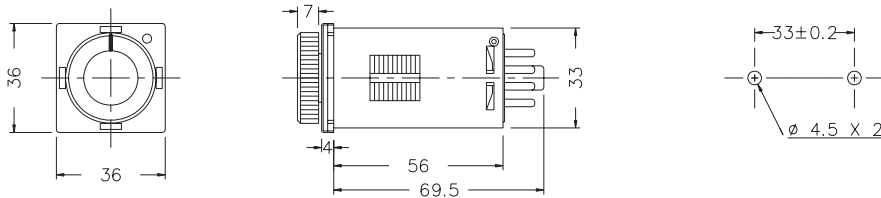

型式分类：

型号	AH3G-N2	AH3G-Y2
输出接点	2C	2C
时间范围	1, 3, 6, 10, 30, 60 sec 3, 6, 10, 30, 60 min 3 hr	1, 3, 6, 10, 30, 60 sec 3, 6, 10, 30, 60 min 3 hr

接线图：

时序图：

外形尺寸：(mm)

N型(露出型)：使用 PF083A座

Y型(埋入型)：使用 Y-30及US-08 或 Y-30及P3G-08座