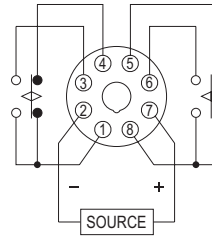

### 型式分类：

型号	TDF	ATDE
冷冻及除霜时间设定	○	○
风扇延迟时间设定	----	○
强制除霜按键	----	○
时间范围	12H x 30M, 12H x 60M	12H x 30M, 12H x 60M

## 接线图：

TDF

ATDE