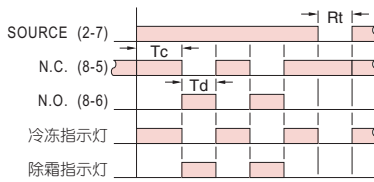

## 接线图：

TDF

ATDE

## 时序图：

TDF

Rt:RESET Tc:冷冻时间 Td:除霜时间

ATDE

Rt:RESET Tc:冷冻时间 Td:除霜时间  
Tf:风扇延迟时间