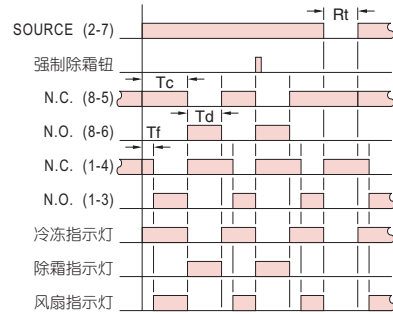

## 接线图：

TDF

ATDE

## 时序图：

TDF

Rt:RESET Tc:冷冻时间 Td:除霜时间

ATDE

Rt:RESET Tc:冷冻时间 Td:除霜时间  
Tf:风扇延迟时间

## 外形尺寸：(mm)

N型(露出型)：使用 8PFA座

Y型(埋入型)：使用 US-08 或 P3G-08座

安良电气有限公司

<http://www.anly.com.tw>

台北总公司：台北县新庄市福寿街202巷19号  
TEL: (02)2996-3202 FAX: (02)2996-2017

台中分公司：台中市北区进化路351巷6号  
TEL: (04)2360-0434 FAX: (04)2360-0414