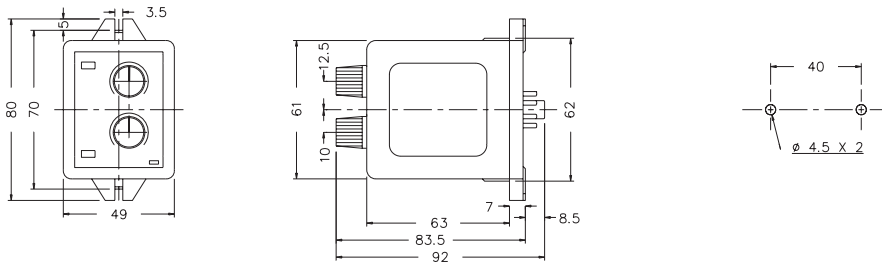

外形尺寸：(mm)

N型(露出型)：使用 8PFA座

Y型(埋入型)：使用 US-08 或 P3G-08座