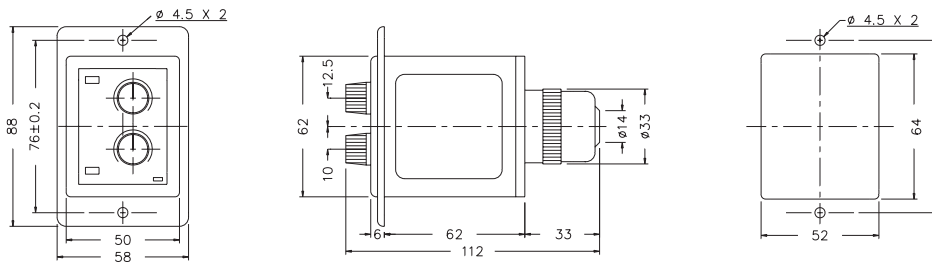

安良电气有限公司

<http://www.anly.com.tw>

台北总公司：台北县新庄市福寿街202巷19号
TEL: (02)2996-3202 FAX: (02)2996-2017

台中分公司：台中市北区进化路351巷6号
TEL: (04)2360-0434 FAX: (04)2360-0414

高雄分公司：高雄市苓雅区四维三路89之1号
TEL: (07)331-6490 FAX: (07)334-6419

香港分公司：香港九龙太子道141号长荣大厦13字楼K座
TEL: 2397-2505 FAX: 2397-6080

上海分公司：上海市静安区新闸路831号13G室
TEL: (021)6218-3300 FAX: (021)6217-5911
邮编：200041

马来西亚分公司：NO.1, JALAN 6/89B, KAWASAN
PERINDUSTRIAN TRISEGI, BATU 3½ OFF
JALAN SUNGEI BESI, 57100
KUALA LUMPUR, MALAYSIA
TEL: (03)7983-5758 FAX: (03)7981-5052