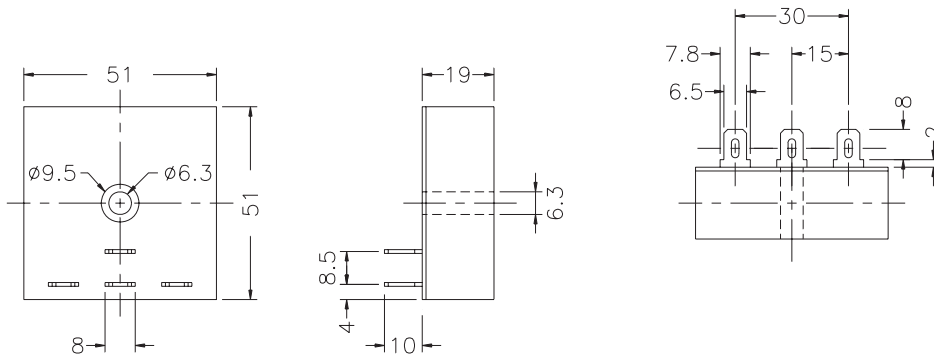

型式分类：

型号	SST-3	SST-4
输出接点	1a (1Amp)	1a (3Amp)
时间范围	2M, 3M, 5M FIXED	1023S / 1023M DIP switch setting

接线图：

SST-3

SST-4

外形尺寸：(mm)

SST-3

SST-4