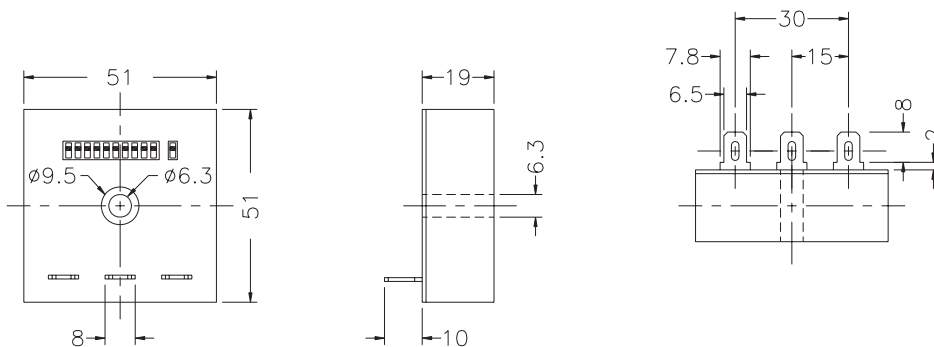

型式分类：

型号	SST-3	SST-4
输出接点	1a (1Amp)	1a (3Amp)
时间范围	2M, 3M, 5M FIXED	1023S / 1023M DIP switch setting

接线图：

SST-3

SST-4

外形尺寸：(mm)

SST-3

SST-4