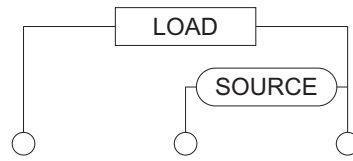

型式分类：

型号	SST-3	SST-4
输出接点	1a (1Amp)	1a (3Amp)
时间范围	2M, 3M, 5M FIXED	1023S / 1023M DIP switch setting

接线图：

SST-3

SST-4

外形尺寸：(mm)

SST-3

SST-4