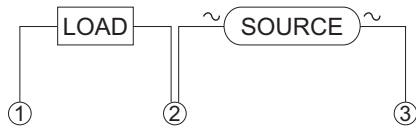

规格：

操作电压	SST-3 AC(V): 24, 120, 230 SST-4 AC(V): 80 ~ 240
操作电压范围	额定操作电压的85~110%
电源频率	50 / 60 Hz
接点容量	SST-3 : 250VAC 1A 电阻性负载 SST-4 : 250VAC 3A 电阻性负载
复归时间	SST-3 : MAX 0.2sec SST-4 : MAX 0.1sec
消耗功率	SST-3约2VA SST-4约1.2VA
使用寿命	电气: 100,000 次(额定容量内)
使用周围温度	-10 ~ +50°C
使用周围湿度	MAX 85%RH
重量	SST-3约55g SST-4约63g

型式分类：

型号	SST-3	SST-4
输出接点	1a (1Amp)	1a (3Amp)
时间范围	2M, 3M, 5M FIXED	1023S / 1023M DIP switch setting

接线图：

SST-3

SST-4

外形尺寸：(mm)

SST-3

SST-4