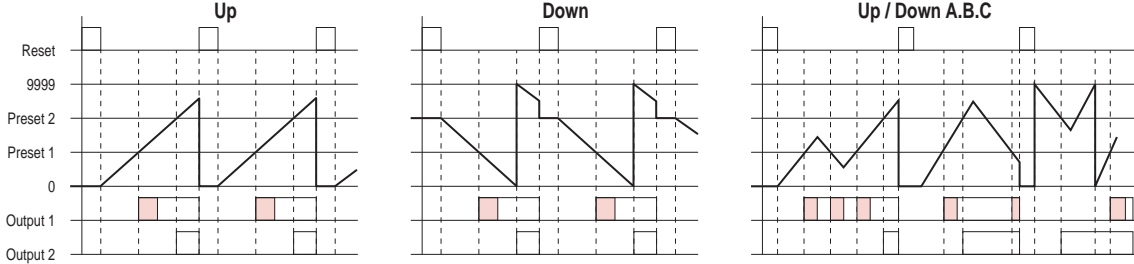

时序图：

输入模式与计数值的关系：

说明：1. 图表中A表示最小信号宽度，B表示1/2最小信号宽度。输入的信号必须大于最小信号宽度以上，在最小信号宽度以下会有±1之误差产生。

2. 图表中“H”及“L”之涵意如右表所示：

信号	无电压输入方式	电压输入方式
H	短路	4.5 ~ 30 VDC
L	开路	0 ~ 2 VDC

注1.: 在UP/DOWN C模式的情形下，CP1与CP2的速度设定为一样。

输入与输出模式的设定:

N 输出模式: 输出和显示值会一直保持到Reset信号输入。

F 输出模式: 显示值会持续计数, 而输出会保持到Reset信号输入。

C 输出模式: 显示值和计数向上同时回到Reset起始状态。不显示计数向上之值。输出动作为重复单击输出。Output1自保持输出, 在Output2单一输出时间后停止。Output1之单一输出时间与Output2是各自独立的。

R 输出模式: 显示值在单一输出时间后回到Reset起始状态。输出动作为重复单击输出。Output1自保持输出, 在Output2单一输出时间后停止。Output1之单一输出时间与Output2是各自独立的。

K 输出模式: 显示值持续计数。Output1自保持输出, 在Output2单击输出时间后停止。Output1之单击输出时间与Output2是各自独立的。

P 输出模式: 显示值在单击输出时间内不会改变, 但计数完成同时回到Reset起始状态。输出动作为重复单击输出。Output1自保持输出, 在Output2单击输出时间后停止。Output1之单击输出时间与Output2是各自独立的。

Q 输出模式：显示值会持续计数，而单击输出时间后回到Reset起始状态。输出动作为重复单击输出。
Output1自保持输出，在Output2单击输出时间后停止。Output1之单击输出时间与Output2是各自独立的。