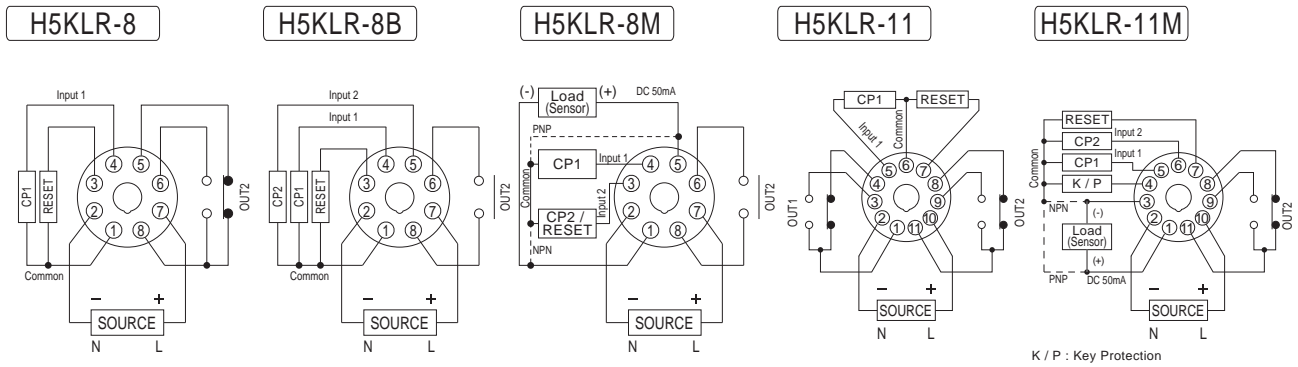

接线图：

注:图中的Common在NPN型时 = 0V, 在PNP型时 = +V (NPN型与PNP型的选择可由参数设定中选择)

时序图：

输入模式与计数值的关系：

说明：1. 图表中A表示最小信号宽度，B表示1/2最小信号宽度。输入的信号必须大于最小信号宽度以上，在最小信号宽度以下会有±1之误差产生。

2. 图表中“H”及“L”之涵意如右表所示：

信号	无电压输入方式	电压输入方式
H	短路	4.5 ~ 30 VDC
L	开路	0 ~ 2 VDC

注1.: 在UP/DOWN C模式的情形下，CP1与CP2的速度设定为一样。