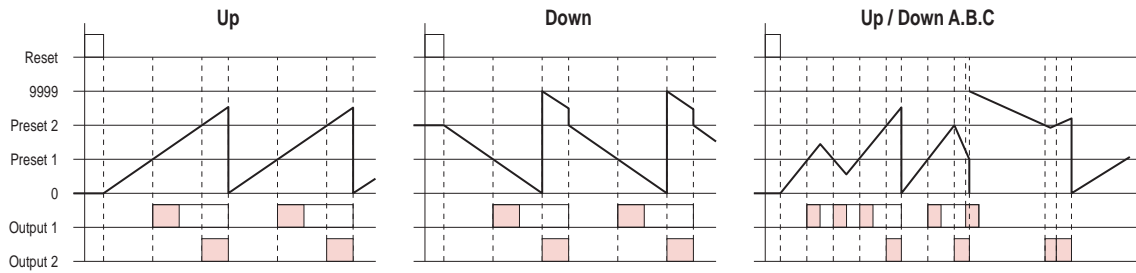

时序图：

输入模式与计数值的关系：

说明：1. 图表中A表示最小信号宽度，B表示1/2最小信号宽度。输入的信号必须大于最小信号宽度以上，在最小信号宽度以下会有±1之误差产生。

2. 图表中“H”及“L”之涵意如右表所示：

信号	无电压输入方式	电压输入方式
H	短路	4.5 ~ 30 VDC
L	开路	0 ~ 2 VDC

注1.: 在UP/DOWN C模式的情形下，CP1与CP2的速度设定为一样。

输入与输出模式的设定:

N 输出模式: 输出和显示值会一直保持到Reset信号输入。

F 输出模式: 显示值会持续计数, 而输出会保持到Reset信号输入。

C 输出模式: 显示值和计数向上同时回到Reset起始状态。不显示计数向上之值。输出动作为重复单击输出。Output1自保持输出, 在Output2单一输出时间后停止。Output1之单一输出时间与Output2是各自独立的。

R 输出模式: 显示值在单一输出时间后回到Reset起始状态。输出动作为重复单击输出。Output1自保持输出, 在Output2单一输出时间后停止。Output1之单一输出时间与Output2是各自独立的。

K 输出模式: 显示值持续计数。Output1自保持输出, 在Output2单击输出时间后停止。Output1之单击输出时间与Output2是各自独立的。

P 输出模式: 显示值在单击输出时间内不会改变, 但计数完成同时回到Reset起始状态。输出动作为重复单击输出。Output1自保持输出, 在Output2单击输出时间后停止。Output1之单击输出时间与Output2是各自独立的。

Q 输出模式：显示值会持续计数，而单击输出时间后回到Reset起始状态。输出动作为重复单击输出。
Output1自保持输出，在Output2单击输出时间后停止。Output1之单击输出时间与Output2是各自独立的。

A 输出模式：显示值与Output1自保持输出一直保持到Reset输入。Output1与Output2是各自独立的。

外形尺寸：(mm)

N型(露出型)：使用 P2CF-08或PF085A或PF113A座(H5KLR-11,H5KLR-11M)

Y型(埋入型)：使用Y50框架及US-08或P3G-08
或P3G-11座(H5KLR-11,H5KLR-11M)

安良电气有限公司
<http://www.anly.com.tw>