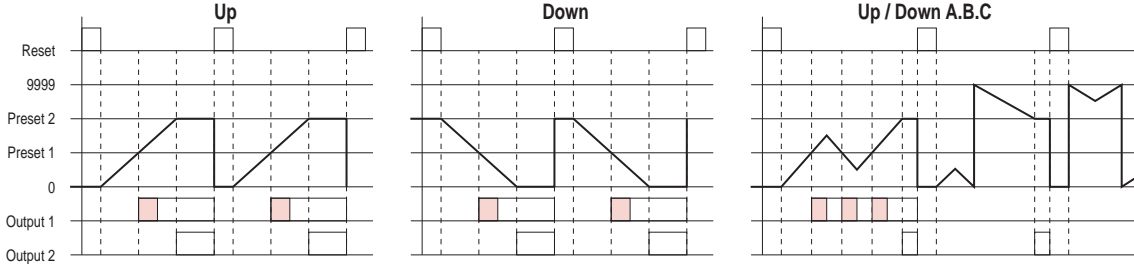

时序图：

输入模式与计数值的关系：

说明：1. 图表中A表示最小信号宽度，B表示1/2最小信号宽度。输入的信号必须大于最小信号宽度以上，在最小信号宽度以下会有±1之误差产生。

2. 图表中“H”及“L”之涵意如右表所示：

信号	无电压输入方式	电压输入方式
H	短路	4.5 ~ 30 VDC
L	开路	0 ~ 2 VDC

注1.: 在UP/DOWN C模式的情形下，CP1与CP2的速度设定为一样。

输入与输出模式的设定:

N 输出模式: 输出和显示值会一直保持到Reset信号输入。

F 输出模式: 显示值会持续计数, 而输出会保持到Reset信号输入。

C 输出模式: 显示值和计数向上同时回到Reset起始状态。不显示计数向上之值。输出动作为重复单击输出。Output1自保持输出, 在Output2单一输出时间后停止。Output1之单一输出时间与Output2是各自独立的。

R 输出模式: 显示值在单一输出时间后回到Reset起始状态。输出动作为重复单击输出。Output1自保持输出, 在Output2单一输出时间后停止。Output1之单一输出时间与Output2是各自独立的。

K 输出模式: 显示值持续计数。Output1自保持输出, 在Output2单击输出时间后停止。Output1之单击输出时间与Output2是各自独立的。

P 输出模式: 显示值在单击输出时间内不会改变, 但计数完成同时回到Reset起始状态。输出动作为重复单击输出。Output1自保持输出, 在Output2单击输出时间后停止。Output1之单击输出时间与Output2是各自独立的。

Q 输出模式：显示值会持续计数，而单击输出时间后回到Reset起始状态。输出动作为重复单击输出。
Output1自保持输出，在Output2单击输出时间后停止。Output1之单击输出时间与Output2是各自独立的。

A 输出模式：显示值与Output1自保持输出一直保持到Reset输入。Output1与Output2是各自独立的。

外形尺寸：(mm)

N型(露出型)：使用 P2CF-08或PF085A或PF113A座(H5KLR-11,H5KLR-11M)

Y型(埋入型)：使用Y50框架及US-08或P3G-08
或P3G-11座(H5KLR-11,H5KLR-11M)

安良电气有限公司
<http://www.anly.com.tw>