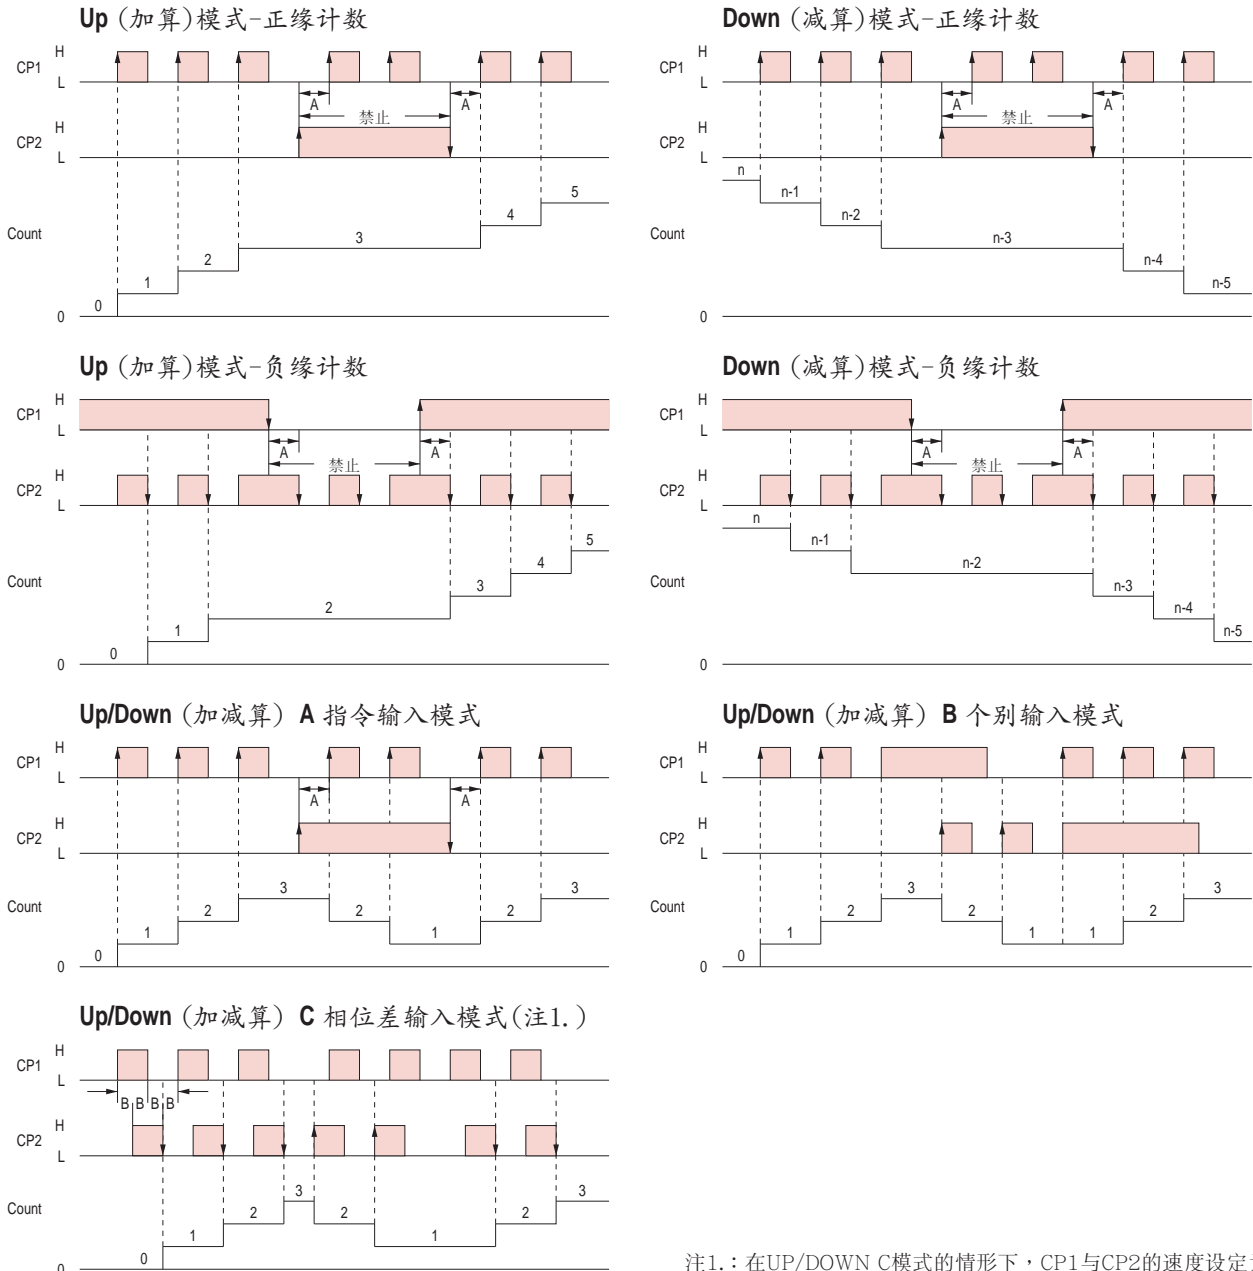

时序图：

输入模式与计数值的关系：

说明：1. 图表中A表示最小信号宽度，B表示1/2最小信号宽度。输入的信号必须大于最小信号宽度以上，在最小信号宽度以下会有±1之误差产生。

2. 图表中“H”及“L”之涵意如右表所示：

信号	无电压输入方式	电压输入方式
H	短路	4.5 ~ 30 VDC
L	开路	0 ~ 2 VDC

注1.: 在UP/DOWN C模式的情形下，CP1与CP2的速度设定为一样。

输入与输出模式的设定: