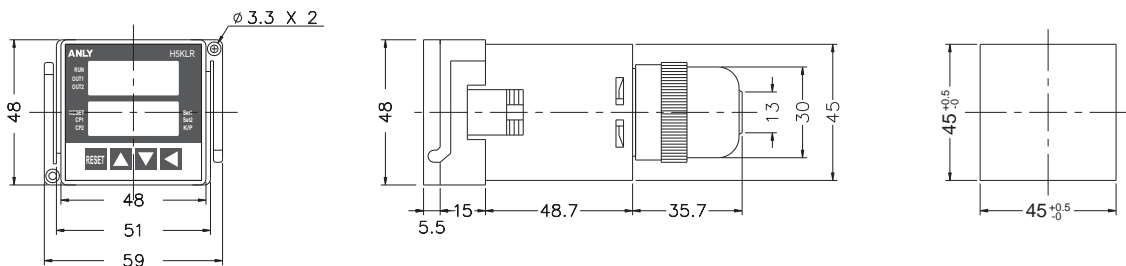

A 输出模式：显示值与Output1自保持输出一直保持到Reset输入。Output1与Output2是各自独立的。

外形尺寸：(mm)

N型(露出型)：使用 P2CF-08或PF085A或PF113A座(H5KLR-11,H5KLR-11M)

Y型(埋入型)：使用Y50框架及US-08或P3G-08
或P3G-11座(H5KLR-11,H5KLR-11M)

安良电气有限公司
<http://www.anly.com.tw>