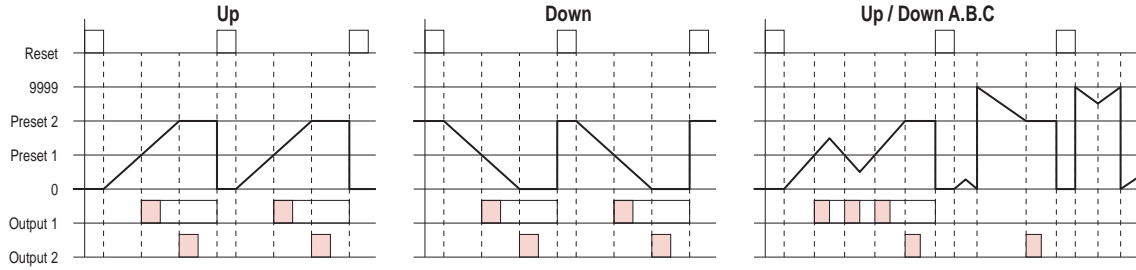

N 输出模式: 输出和显示值会一直保持到Reset信号输入。

F 输出模式: 显示值会持续计数, 而输出会保持到Reset信号输入。

C 输出模式: 显示值和计数向上同时回到Reset起始状态。不显示计数向上之值。输出动作为重复单击输出。Output1自保持输出, 在Output2单一输出时间后停止。Output1之单一输出时间与Output2是各自独立的。

R 输出模式: 显示值在单一输出时间后回到Reset起始状态。输出动作为重复单击输出。Output1自保持输出, 在Output2单一输出时间后停止。Output1之单一输出时间与Output2是各自独立的。

K 输出模式: 显示值持续计数。Output1自保持输出, 在Output2单击输出时间后停止。Output1之单击输出时间与Output2是各自独立的。

P 输出模式: 显示值在单击输出时间内不会改变, 但计数完成同时回到Reset起始状态。输出动作为重复单击输出。Output1自保持输出, 在Output2单击输出时间后停止。Output1之单击输出时间与Output2是各自独立的。

Q 输出模式：显示值会持续计数，而单击输出时间后回到Reset起始状态。输出动作为重复单击输出。
Output1自保持输出，在Output2单击输出时间后停止。Output1之单击输出时间与Output2是各自独立的。

A 输出模式：显示值与Output1自保持输出一直保持到Reset输入。Output1与Output2是各自独立的。

外形尺寸：(mm)

N型(露出型)：使用 P2CF-08或PF085A或PF113A座(H5KLR-11,H5KLR-11M)

Y型(埋入型)：使用Y50框架及US-08或P3G-08
或P3G-11座(H5KLR-11,H5KLR-11M)

安良电气有限公司
<http://www.anly.com.tw>