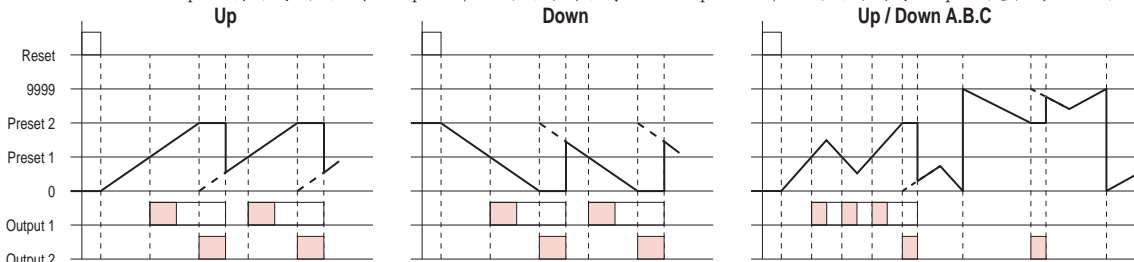

时序图：

输入模式与计数值的关系：

说明：1. 图表中A表示最小信号宽度，B表示1/2最小信号宽度。输入的信号必须大于最小信号宽度以上，在最小信号宽度以下会有±1之误差产生。

2. 图表中“H”及“L”之涵意如右表所示：

信号	无电压输入方式	电压输入方式
H	短路	4.5 ~ 30 VDC
L	开路	0 ~ 2 VDC

注1.: 在UP/DOWN C模式的情形下，CP1与CP2的速度设定为一样。

输入与输出模式的设定:

N 输出模式: 输出和显示值会一直保持到Reset信号输入。

F 输出模式: 显示值会持续计数, 而输出会保持到Reset信号输入。

C 输出模式: 显示值和计数向上同时回到Reset起始状态。不显示计数向上之值。输出动作为重复单击输出。Output1自保持输出, 在Output2单一输出时间后停止。Output1之单一输出时间与Output2是各自独立的。

R 输出模式: 显示值在单一输出时间后回到Reset起始状态。输出动作为重复单击输出。Output1自保持输出, 在Output2单一输出时间后停止。Output1之单一输出时间与Output2是各自独立的。

K 输出模式: 显示值持续计数。Output1自保持输出, 在Output2单击输出时间后停止。Output1之单击输出时间与Output2是各自独立的。

P 输出模式: 显示值在单击输出时间内不会改变, 但计数完成同时回到Reset起始状态。输出动作为重复单击输出。Output1自保持输出, 在Output2单击输出时间后停止。Output1之单击输出时间与Output2是各自独立的。

Q 输出模式：显示值会持续计数，而单击输出时间后回到Reset起始状态。输出动作为重复单击输出。
Output1自保持输出，在Output2单击输出时间后停止。Output1之单击输出时间与Output2是各自独立的。

A 输出模式：显示值与Output1自保持输出一直保持到Reset输入。Output1与Output2是各自独立的。

外形尺寸：(mm)

N型(露出型)：使用 P2CF-08或PF085A或PF113A座(H5KLR-11,H5KLR-11M)

Y型(埋入型)：使用Y50框架及US-08或P3G-08
或P3G-11座(H5KLR-11,H5KLR-11M)

安良电气有限公司
<http://www.anly.com.tw>