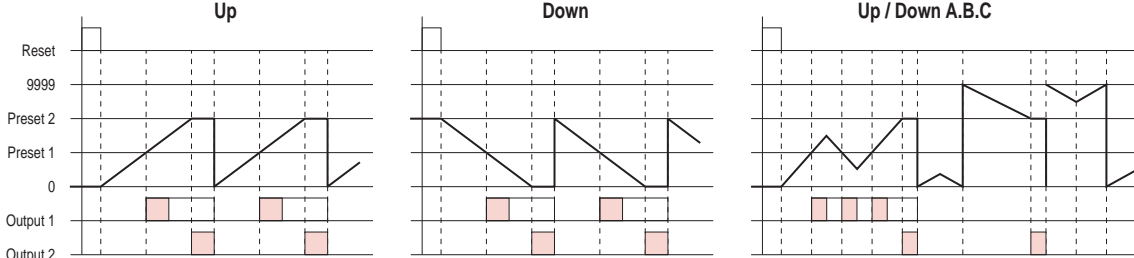

时序图：

输入模式与计数值的关系：

说明：1. 图表中A表示最小信号宽度，B表示1/2最小信号宽度。输入的信号必须大于最小信号宽度以上，在最小信号宽度以下会有±1之误差产生。

2. 图表中“H”及“L”之涵意如右表所示：

信号	无电压输入方式	电压输入方式
H	短路	4.5 ~ 30 VDC
L	开路	0 ~ 2 VDC

注1.: 在UP/DOWN C模式的情形下，CP1与CP2的速度设定为一样。

输入与输出模式的设定:

N 输出模式: 输出和显示值会一直保持到Reset信号输入。

F 输出模式: 显示值会持续计数, 而输出会保持到Reset信号输入。

C 输出模式: 显示值和计数向上同时回到Reset起始状态。不显示计数向上之值。输出动作为重复单击输出。Output1自保持输出, 在Output2单一输出时间后停止。Output1之单一输出时间与Output2是各自独立的。

R 输出模式: 显示值在单一输出时间后回到Reset起始状态。输出动作为重复单击输出。Output1自保持输出, 在Output2单一输出时间后停止。Output1之单一输出时间与Output2是各自独立的。

K 输出模式: 显示值持续计数。Output1自保持输出, 在Output2单击输出时间后停止。Output1之单击输出时间与Output2是各自独立的。

P 输出模式: 显示值在单击输出时间内不会改变, 但计数完成同时回到Reset起始状态。输出动作为重复单击输出。Output1自保持输出, 在Output2单击输出时间后停止。Output1之单击输出时间与Output2是各自独立的。

Q 输出模式：显示值会持续计数，而单击输出时间后回到Reset起始状态。输出动作为重复单击输出。
Output1自保持输出，在Output2单击输出时间后停止。Output1之单击输出时间与Output2是各自独立的。

A 输出模式：显示值与Output1自保持输出一直保持到Reset输入。Output1与Output2是各自独立的。

外形尺寸：(mm)

N型(露出型)：使用 P2CF-08或PF085A或PF113A座(H5KLR-11,H5KLR-11M)

Y型(埋入型)：使用Y50框架及US-08或P3G-08
或P3G-11座(H5KLR-11,H5KLR-11M)

安良电气有限公司
<http://www.anly.com.tw>