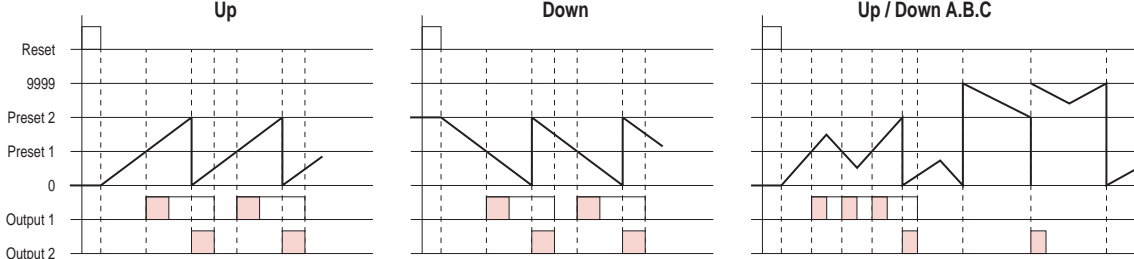

时序图：

输入模式与计数值的关系：

说明：1. 图表中A表示最小信号宽度，B表示1/2最小信号宽度。输入的信号必须大于最小信号宽度以上，在最小信号宽度以下会有±1之误差产生。

2. 图表中“H”及“L”之涵意如右表所示：

信号	无电压输入方式	电压输入方式
H	短路	4.5 ~ 30 VDC
L	开路	0 ~ 2 VDC

注1.: 在UP/DOWN C模式的情形下，CP1与CP2的速度设定为一样。

输入与输出模式的设定:

N 输出模式: 输出和显示值会一直保持到Reset信号输入。

F 输出模式: 显示值会持续计数, 而输出会保持到Reset信号输入。

C 输出模式: 显示值和计数向上同时回到Reset起始状态。不显示计数向上之值。输出动作为重复单击输出。Output1自保持输出, 在Output2单一输出时间后停止。Output1之单一输出时间与Output2是各自独立的。

R 输出模式: 显示值在单一输出时间后回到Reset起始状态。输出动作为重复单击输出。Output1自保持输出, 在Output2单一输出时间后停止。Output1之单一输出时间与Output2是各自独立的。

K 输出模式: 显示值持续计数。Output1自保持输出, 在Output2单击输出时间后停止。Output1之单击输出时间与Output2是各自独立的。

P 输出模式: 显示值在单击输出时间内不会改变, 但计数完成同时回到Reset起始状态。输出动作为重复单击输出。Output1自保持输出, 在Output2单击输出时间后停止。Output1之单击输出时间与Output2是各自独立的。

Q 输出模式：显示值会持续计数，而单击输出时间后回到Reset起始状态。输出动作为重复单击输出。
Output1自保持输出，在Output2单击输出时间后停止。Output1之单击输出时间与Output2是各自独立的。