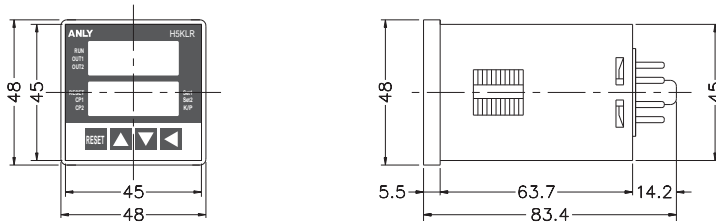

K 输出模式: 显示值持续计数。Output1自保持输出, 在Output2单击输出时间后停止。Output1之单击输出时间与Output2是各自独立的。

P 输出模式: 显示值在单击输出时间内不会改变, 但计数完成同时回到Reset起始状态。输出动作为重复单击输出。Output1自保持输出, 在Output2单击输出时间后停止。Output1之单击输出时间与Output2是各自独立的。

Q 输出模式：显示值会持续计数，而单击输出时间后回到Reset起始状态。输出动作为重复单击输出。
Output1自保持输出，在Output2单击输出时间后停止。Output1之单击输出时间与Output2是各自独立的。

A 输出模式：显示值与Output1自保持输出一直保持到Reset输入。Output1与Output2是各自独立的。

外形尺寸：(mm)

N型(露出型)：使用 P2CF-08或PF085A或PF113A座(H5KLR-11,H5KLR-11M)

Y型(埋入型)：使用Y50框架及US-08或P3G-08
或P3G-11座(H5KLR-11,H5KLR-11M)

安良电气有限公司
<http://www.anly.com.tw>