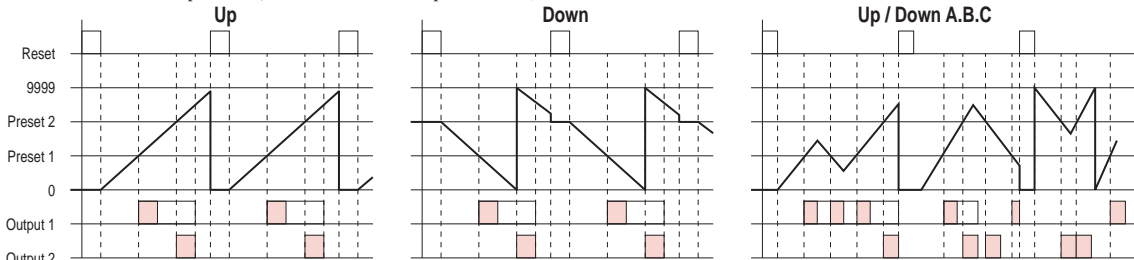

时序图：

输入模式与计数值的关系：

说明：1. 图表中A表示最小信号宽度，B表示1/2最小信号宽度。输入的信号必须大于最小信号宽度以上，在最小信号宽度以下会有±1之误差产生。

2. 图表中“H”及“L”之涵意如右表所示：

信号	无电压输入方式	电压输入方式
H	短路	4.5 ~ 30 VDC
L	开路	0 ~ 2 VDC

注1.: 在UP/DOWN C模式的情形下，CP1与CP2的速度设定为一样。

输入与输出模式的设定:

N 输出模式: 输出和显示值会一直保持到Reset信号输入。

F 输出模式: 显示值会持续计数, 而输出会保持到Reset信号输入。

C 输出模式: 显示值和计数向上同时回到Reset起始状态。不显示计数向上之值。输出动作为重复单击输出。Output1自保持输出, 在Output2单一输出时间后停止。Output1之单一输出时间与Output2是各自独立的。

R 输出模式: 显示值在单一输出时间后回到Reset起始状态。输出动作为重复单击输出。Output1自保持输出, 在Output2单一输出时间后停止。Output1之单一输出时间与Output2是各自独立的。

K 输出模式: 显示值持续计数。Output1自保持输出, 在Output2单击输出时间后停止。Output1之单击输出时间与Output2是各自独立的。

P 输出模式: 显示值在单击输出时间内不会改变, 但计数完成同时回到Reset起始状态。输出动作为重复单击输出。Output1自保持输出, 在Output2单击输出时间后停止。Output1之单击输出时间与Output2是各自独立的。

Q 输出模式：显示值会持续计数，而单击输出时间后回到Reset起始状态。输出动作为重复单击输出。
Output1自保持输出，在Output2单击输出时间后停止。Output1之单击输出时间与Output2是各自独立的。

A 输出模式：显示值与Output1自保持输出一直保持到Reset输入。Output1与Output2是各自独立的。

外形尺寸：(mm)

N型(露出型)：使用 P2CF-08或PF085A或PF113A座(H5KLR-11,H5KLR-11M)

Y型(埋入型)：使用Y50框架及US-08或P3G-08
或P3G-11座(H5KLR-11,H5KLR-11M)

安良电气有限公司
<http://www.anly.com.tw>