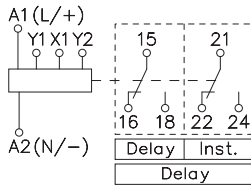

ANLY TIMER

ET2-41 双调型限时继电器

功能特性：

- 支援广泛操作电源，由AC与DC 24V至240V。
- 具有10种可选择时间范围，从1秒到300小时。
- 具有X1, Y1, Y2接点作动作模式控制。
- 采用窄体设计，约22.5mm。

规格：

操作电压	AC/DC(V): 24 ~ 240
操作电压范围	额定操作电压的85~110%
电源频率	50 / 60 Hz
接点容量	250VAC 5A 电阻性负载
复归时间	MAX 0.1sec
消耗功率	约3VA
使用寿命	机械: 5,000,000 次 电气: 100,000 次(额定容量内)
使用周围温度	-10 ~ +50℃ (不可结冰结露)
使用周围湿度	MAX 85%RH (不可结露)
使用海拔高度	MAX 2000m
重量	约93g

型式分类：

型号	ET2-41
动作模式	B6
时间范围	10 Ranges: 1s / 3s / 10s / 30s / 100s / 300s / 30m / 300m / 30h / 300h

接线图：

控制接点	短路	开路
Y1-A1	OFF Start	ON Start
Y2-A1	限时	1瞬1限
X1-A1	Gate	---

时序图：

B6模式:闪烁

外形尺寸：(mm)

公差: ±0.1