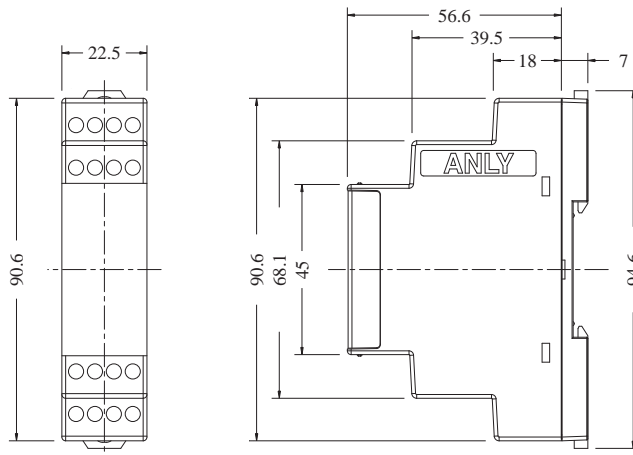

型式分类：

型号	ET2-41
动作模式	B6
时间范围	10 Ranges: 1s / 3s / 10s / 30s / 100s / 300s / 30m / 300m / 30h / 300h

接线图：

控制接点	短路	开路
Y1-A1	OFF Start	ON Start
Y2-A1	限时	1瞬1限
X1-A1	Gate	---

时序图：

B6模式:闪烁

外形尺寸：(mm)

公差: ±0.1