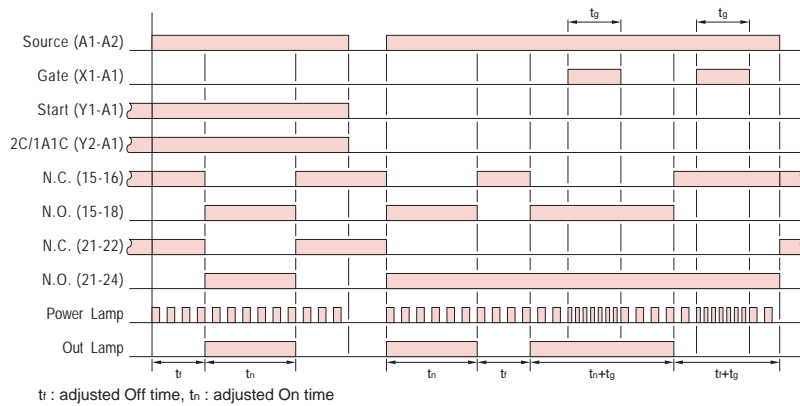

型式分类：

型号	ET2-41
动作模式	B6
时间范围	10 Ranges: 1s / 3s / 10s / 30s / 100s / 300s / 30m / 300m / 30h / 300h

接线图：

控制接点	短路	开路
Y1-A1	OFF Start	ON Start
Y2-A1	限时	1瞬1限
X1-A1	Gate	---

时序图：

B6模式:闪烁

外形尺寸：(mm)

公差: ±0.1