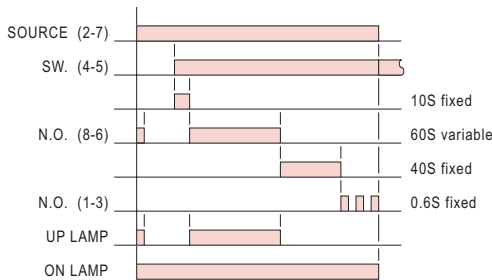

型式分类：

型号	ATW-1	ATW-2
输出接点	2a	3a
时间范围	60 sec	60 sec

接线图：

ATW-1

ATW-2

时序图：

ATW-1

ATW-2

外形尺寸：(mm)

N型(露出型)：使用 8PFA座

Y型(埋入型)：使用 US-08 或 P3G-08座

安良电气有限公司
<http://www.anly.com.tw>

台北总公司：台北县新庄市福寿街202巷19号
 TEL: (02)2996-3202 FAX: (02)2996-2017
 台中分公司：台中市北区进化路351巷6号
 TEL: (04)2360-0434 FAX: (04)2360-0414
 高雄分公司：高雄市苓雅区四维三路89之1号
 TEL: (07)331-6490 FAX: (07)334-6419
 香港分公司：香港九龙太子道141号长荣大厦13字楼K座
 TEL: 2397-2505 FAX: 2397-6080