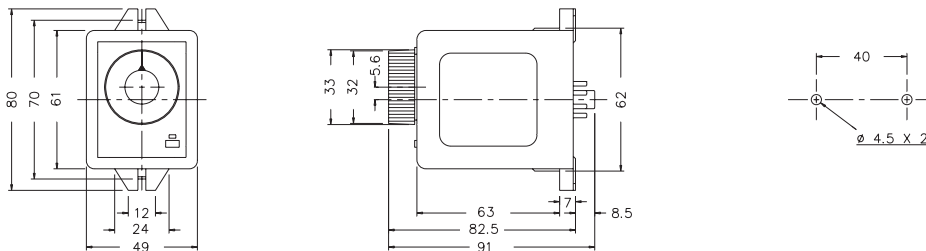

型式分类：

型号	ATW-1	ATW-2
输出接点	2a	3a
时间范围	60 sec	60 sec

接线图：

ATW-1

ATW-2

时序图：

ATW-1

ATW-2

外形尺寸：(mm)

N型(露出型)：使用 8PFA座

Y型(埋入型)：使用 US-08 或 P3G-08座

安良电气有限公司
<http://www.anly.com.tw>

台北总公司：台北县新庄市福寿街202巷19号
 TEL: (02)2996-3202 FAX: (02)2996-2017
 台中分公司：台中市北区进化路351巷6号
 TEL: (04)2360-0434 FAX: (04)2360-0414
 高雄分公司：高雄市苓雅区四维三路89之1号
 TEL: (07)331-6490 FAX: (07)334-6419
 香港分公司：香港九龙太子道141号长荣大厦13字楼K座
 TEL: 2397-2505 FAX: 2397-6080