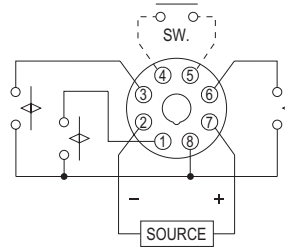

ANLY TIMER

ATW 送料机专用控制器

功能特性：

- 使用专用CMOS IC，具省电、稳定及准确之特性。
- 可以外接接点信号启动功能。
- 具有一闪烁接点指示动作完成。

规格：

操作电压	AC(V): 110, 220, 240
操作电压范围	额定操作电压的85~110%
电源频率	50 / 60 Hz
接点容量	250VAC 5A 电阻性负载
复归时间	MAX 0.5sec
消耗功率	约2VA
使用寿命	机械: 5,000,000 次 电气: 100,000 次(额定容量内)
使用周围温度	-10 ~ +50°C
使用周围湿度	MAX 85%RH
重量	约230g

型式分类：

型号	ATW-1	ATW-2
输出接点	2a	3a
时间范围	60 sec	60 sec

接线图：

ATW-1

ATW-2

时序图：

ATW-1

ATW-2

外形尺寸：(mm)

N型(露出型)：使用 8PFA座

Y型(埋入型)：使用 US-08 或 P3G-08座

安良电气有限公司
<http://www.anly.com.tw>

台北总公司：台北县新庄市福寿街202巷19号
 TEL: (02)2996-3202 FAX: (02)2996-2017
 台中分公司：台中市北区进化路351巷6号
 TEL: (04)2360-0434 FAX: (04)2360-0414
 高雄分公司：高雄市苓雅区四维三路89之1号
 TEL: (07)331-6490 FAX: (07)334-6419
 香港分公司：香港九龙太子道141号长荣大厦13字楼K座
 TEL: 2397-2505 FAX: 2397-6080