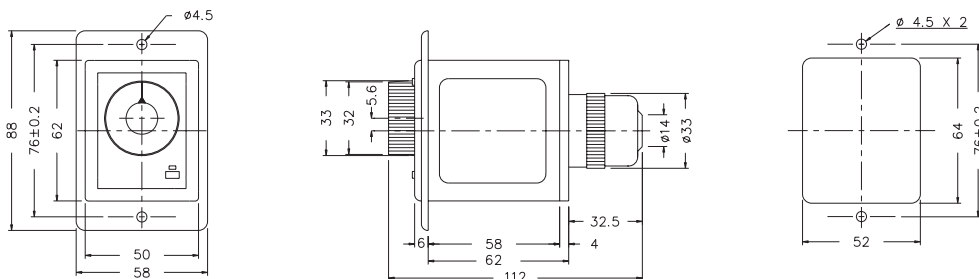

型式分类：

型号	ATW-1	ATW-2
输出接点	2a	3a
时间范围	60 sec	60 sec

接线图：

ATW-1

ATW-2

时序图：

ATW-1

ATW-2

外形尺寸：(mm)

N型(露出型)：使用 8PFA座

Y型(埋入型)：使用 US-08 或 P3G-08座

安良电气有限公司
<http://www.anly.com.tw>

台北总公司：台北县新庄市福寿街202巷19号
 TEL: (02)2996-3202 FAX: (02)2996-2017
 台中分公司：台中市北区进化路351巷6号
 TEL: (04)2360-0434 FAX: (04)2360-0414
 高雄分公司：高雄市苓雅区四维三路89之1号
 TEL: (07)331-6490 FAX: (07)334-6419
 香港分公司：香港九龙太子道141号长荣大厦13字楼K座
 TEL: 2397-2505 FAX: 2397-6080