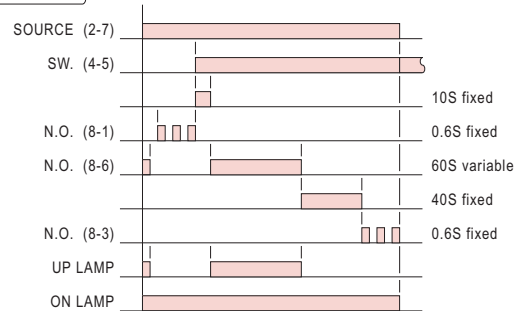

型式分类：

型号	ATW-1	ATW-2
输出接点	2a	3a
时间范围	60 sec	60 sec

接线图：

ATW-1

ATW-2

时序图：

ATW-1

ATW-2