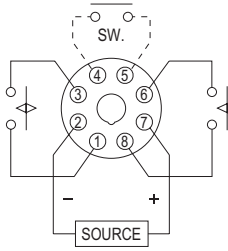

ANLY TIMER

ATW 送料机专用控制器

功能特性：

- 使用专用CMOS IC，具省电、稳定及准确之特性。
- 可以外接接点信号启动功能。
- 具有一闪烁接点指示动作完成。

规格：

操作电压	AC(V): 110, 220, 240
操作电压范围	额定操作电压的85~110%
电源频率	50 / 60 Hz
接点容量	250VAC 5A 电阻性负载
复归时间	MAX 0.5sec
消耗功率	约2VA
使用寿命	机械: 5,000,000 次 电气: 100,000 次(额定容量内)
使用周围温度	-10 ~ +50°C
使用周围湿度	MAX 85%RH
重量	约230g

型式分类：

型号	ATW-1	ATW-2
输出接点	2a	3a
时间范围	60 sec	60 sec

接线图：

ATW-1

ATW-2

时序图：

ATW-1

ATW-2

外形尺寸：(mm)

N型(露出型)：使用 8PFA座

Y型(埋入型)：使用 US-08 或 P3G-08座

安良电气有限公司
<http://www.anly.com.tw>

台北总公司：台北县新庄市福寿街202巷19号
 TEL: (02)2996-3202 FAX: (02)2996-2017
 台中分公司：台中市北区进化路351巷6号
 TEL: (04)2360-0434 FAX: (04)2360-0414
 高雄分公司：高雄市苓雅区四维三路89之1号
 TEL: (07)331-6490 FAX: (07)334-6419
 香港分公司：香港九龙太子道141号长荣大厦13字楼K座
 TEL: 2397-2505 FAX: 2397-6080