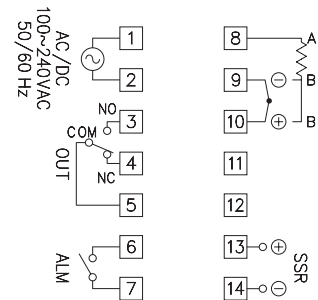

型式分类：

规格：

型式	AT-402 / AT-502 / AT-602 / AT-702 / AT902	
操作电压	AC/DC(V) : 24 ~ 48(仅AT-502适用) / 100 ~ 240	
电源频率	50 / 60 Hz	
消耗功率	约3.5VA	
输入方式 (指拨开关设定)	热电偶	K, J, R
	RTD	Pt100
输出方式 (指拨开关设定)	继电器	240VAC 3A
	SSR	DC 24V
警报输出	240VAC 3A	
警报模式	详如图1	
控制方式	PID, PI, P, ON/OFF, 不感带(Dead Band)	
设定方式	前面板数位设定	
显示方式	七节显示器及发光二极管显示	
使用周围温度	-10 ~ +50℃	
储存温度	-25 ~ +65℃	
使用周围湿度	35 ~ 80%RH(不结冰及不结露时)	
储存湿度	35 ~ 95%RH(不结露时)	
重量	AT-402 / 602 约187g, AT-502 约145g, AT-702 约200g, AT-902 约241g	

性能：

型式	AT-402 / AT-502 / AT-602 / AT-702 / AT902
量测精准度	测定值之 $\pm 0.3\%$ 或 $\pm 2^\circ\text{C}$ (取最大值)
比例带 (P)	0.0 ~ 300.0sec (以0.1秒为单位)
积分时间 (I)	0 ~ 7200sec (以1秒为单位)
微分时间 (D)	0 ~ 1800sec (以1秒为单位)
控制周期	0 ~ 65sec (以1秒为单位)
取样周期	250ms
记忆方式	EEPROM (写入次数 : 约10万次)

图1(警报功能)：

AF1	警报功能选择
1	偏差上限 
2	偏差下限 
3	绝对上限 
4	绝对下限 
5	偏差上/下限 
6	偏差范围内 
7	偏差上限(待机功能)
8	偏差下限(待机功能)
9	绝对上限(待机功能)
10	绝对下限(待机功能)
11	偏差上/下限(待机功能)
12	范围内(待机功能)

控制温度范围：

输入型式	°C	°F
K	0~1200	32~2192
J	0~500	32~932
R	0~1700	32~3092
PT-100	-50~400	-122~752

接线图：

AT-402 / 602 / 902

AT-502

AT-702

外形尺寸：(mm)

开孔尺寸：(mm)

	a	b	c	d
AT - 402	45.5 ^{+0.5} ₋₀	91 ^{+0.5} ₋₀	120	70
AT - 502	45.5 ^{+0.5} ₋₀	45.5 ^{+0.5} ₋₀	70	70
AT - 602	91 ^{+0.5} ₋₀	45.5 ^{+0.5} ₋₀	70	120
AT - 702	67.5 ^{+0.5} ₋₀	67.5 ^{+0.5} ₋₀	100	100
AT - 902	91 ^{+0.5} ₋₀	91 ^{+0.5} ₋₀	120	120