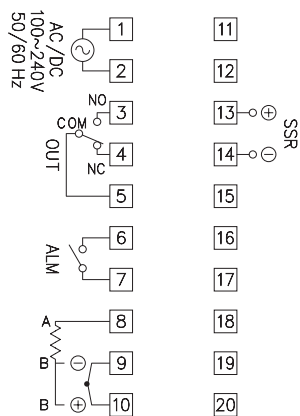

型式分类：

规格：

型式	AT-402 / AT-502 / AT-602 / AT-702 / AT902	
操作电压	AC/DC(V) : 24 ~ 48(仅AT-502适用) / 100 ~ 240	
电源频率	50 / 60 Hz	
消耗功率	约3.5VA	
输入方式 (指拨开关设定)	热电偶	K, J, R
	RTD	Pt100
输出方式 (指拨开关设定)	继电器	240VAC 3A
	SSR	DC 24V
警报输出	240VAC 3A	
警报模式	详如图1	
控制方式	PID, PI, P, ON/OFF, 不感带(Dead Band)	
设定方式	前面板数位设定	
显示方式	七节显示器及发光二极管显示	
使用周围温度	-10 ~ +50℃	
储存温度	-25 ~ +65℃	
使用周围湿度	35 ~ 80%RH(不结冰及不结露时)	
储存湿度	35 ~ 95%RH(不结露时)	
重量	AT-402 / 602 约187g, AT-502 约145g, AT-702 约200g, AT-902 约241g	

性能：

型式	AT-402 / AT-502 / AT-602 / AT-702 / AT902
量测精准度	测定值之 $\pm 0.3\%$ 或 $\pm 2^\circ\text{C}$ (取最大值)
比例带 (P)	0.0 ~ 300.0sec (以0.1秒为单位)
积分时间 (I)	0 ~ 7200sec (以1秒为单位)
微分时间 (D)	0 ~ 1800sec (以1秒为单位)
控制周期	0 ~ 65sec (以1秒为单位)
取样周期	250ms
记忆方式	EEPROM (写入次数 : 约10万次)

图1(警报功能)：

AF1	警报功能选择
1	偏差上限 
2	偏差下限 
3	绝对上限 
4	绝对下限 
5	偏差上/下限 
6	偏差范围内 
7	偏差上限(待机功能)
8	偏差下限(待机功能)
9	绝对上限(待机功能)
10	绝对下限(待机功能)
11	偏差上/下限(待机功能)
12	范围内(待机功能)

控制温度范围：

输入型式	°C	°F
K	0~1200	32~2192
J	0~500	32~932
R	0~1700	32~3092
PT-100	-50~400	-122~752

接线图：

AT-402 / 602 / 902

AT-502

AT-702

外形尺寸：(mm)

开孔尺寸：(mm)

	a	b	c	d
AT - 402	45.5 ^{+0.5} ₋₀	91 ^{+0.5} ₋₀	120	70
AT - 502	45.5 ^{+0.5} ₋₀	45.5 ^{+0.5} ₋₀	70	70
AT - 602	91 ^{+0.5} ₋₀	45.5 ^{+0.5} ₋₀	70	120
AT - 702	67.5 ^{+0.5} ₋₀	67.5 ^{+0.5} ₋₀	100	100
AT - 902	91 ^{+0.5} ₋₀	91 ^{+0.5} ₋₀	120	120