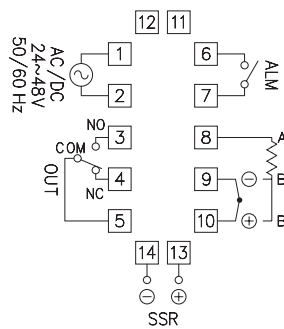

型式分类：

规格：

型式	AT-402 / AT-502 / AT-602 / AT-702 / AT902	
操作电压	AC/DC(V) : 24 ~ 48(仅AT-502适用) / 100 ~ 240	
电源频率	50 / 60 Hz	
消耗功率	约3.5VA	
输入方式 (指拨开关设定)	热电偶	K, J, R
	RTD	Pt100
输出方式 (指拨开关设定)	继电器	240VAC 3A
	SSR	DC 24V
警报输出	240VAC 3A	
警报模式	详如图1	
控制方式	PID, PI, P, ON/OFF, 不感带(Dead Band)	
设定方式	前面板数位设定	
显示方式	七节显示器及发光二极管显示	
使用周围温度	-10 ~ +50℃	
储存温度	-25 ~ +65℃	
使用周围湿度	35 ~ 80%RH(不结冰及不结露时)	
储存湿度	35 ~ 95%RH(不结露时)	
重量	AT-402 / 602 约187g, AT-502 约145g, AT-702 约200g, AT-902 约241g	

性能：

型式	AT-402 / AT-502 / AT-602 / AT-702 / AT902
量测精准度	测定值之 $\pm 0.3\%$ 或 $\pm 2^\circ\text{C}$ (取最大值)
比例带 (P)	0.0 ~ 300.0sec (以0.1秒为单位)
积分时间 (I)	0 ~ 7200sec (以1秒为单位)
微分时间 (D)	0 ~ 1800sec (以1秒为单位)
控制周期	0 ~ 65sec (以1秒为单位)
取样周期	250ms
记忆方式	EEPROM (写入次数 : 约10万次)

图1(警报功能)：

AF1	警报功能选择
1	偏差上限 
2	偏差下限 
3	绝对上限 
4	绝对下限 
5	偏差上/下限 
6	偏差范围内 
7	偏差上限(待机功能)
8	偏差下限(待机功能)
9	绝对上限(待机功能)
10	绝对下限(待机功能)
11	偏差上/下限(待机功能)
12	范围内(待机功能)

控制温度范围：

输入型式	°C	°F
K	0~1200	32~2192
J	0~500	32~932
R	0~1700	32~3092
PT-100	-50~400	-122~752

接线图：

AT-402 / 602 / 902

AT-502

AT-702

外形尺寸：(mm)

开孔尺寸：(mm)

	a	b	c	d
AT - 402	45.5 ^{+0.5} ₋₀	91 ^{+0.5} ₋₀	120	70
AT - 502	45.5 ^{+0.5} ₋₀	45.5 ^{+0.5} ₋₀	70	70
AT - 602	91 ^{+0.5} ₋₀	45.5 ^{+0.5} ₋₀	70	120
AT - 702	67.5 ^{+0.5} ₋₀	67.5 ^{+0.5} ₋₀	100	100
AT - 902	91 ^{+0.5} ₋₀	91 ^{+0.5} ₋₀	120	120