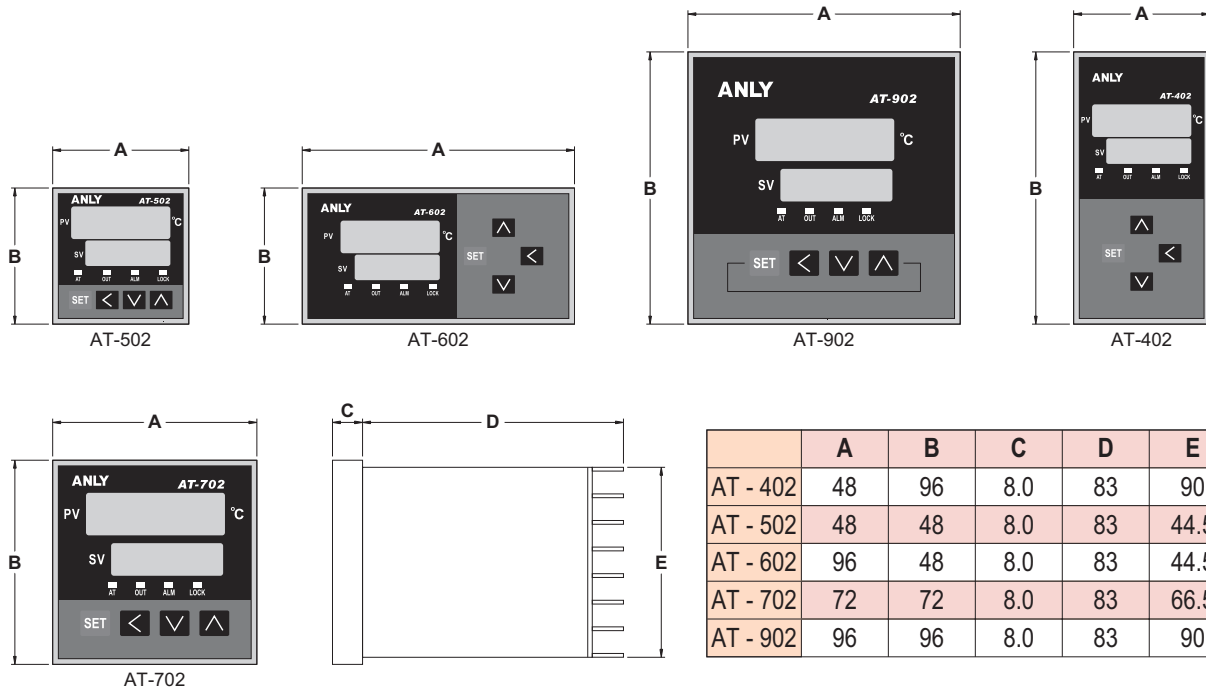

接线图：

AT-402 / 602 / 902

AT-502

AT-702

外形尺寸：(mm)

开孔尺寸：(mm)

	a	b	c	d
AT - 402	45.5 ^{+0.5} ₋₀	91 ^{+0.5} ₋₀	120	70
AT - 502	45.5 ^{+0.5} ₋₀	45.5 ^{+0.5} ₋₀	70	70
AT - 602	91 ^{+0.5} ₋₀	45.5 ^{+0.5} ₋₀	70	120
AT - 702	67.5 ^{+0.5} ₋₀	67.5 ^{+0.5} ₋₀	100	100
AT - 902	91 ^{+0.5} ₋₀	91 ^{+0.5} ₋₀	120	120