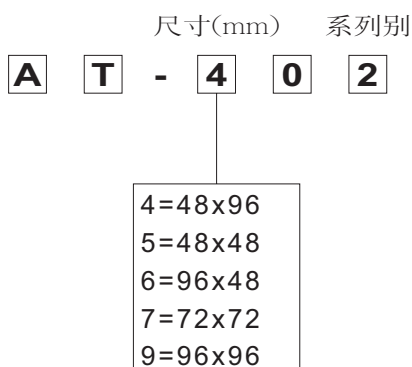

ANLY TEMPERATURE CONTROLLER

AT02 系列微电脑温度控制器

功能特性：

- 操作简单
- 具有PID功能
- 可用指拨(DIP)开关选择继电器(Relay)或固态继电器(SSR)输出
- 可使用热电偶或电阻温度检测器输入
- 可选择加热或冷却模式
- 具有面板锁定功能
- 具有检测感应器异常功能
- 具有五种尺寸可供选择：48 x 48mm(1/16DIN), 48 x 96mm(1/16DIN), 72 x 72mm, 96 x 48mm, 96 x 96mm(1/4DIN)

型式分类：