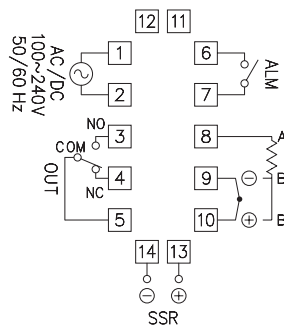

型式分类：

规格：

型式	AT-402 / AT-502 / AT-602 / AT-702 / AT902	
操作电压	AC/DC(V) : 24 ~ 48(仅AT-502适用) / 100 ~ 240	
电源频率	50 / 60 Hz	
消耗功率	约3.5VA	
输入方式 (指拨开关设定)	热电偶	K, J, R
	RTD	Pt100
输出方式 (指拨开关设定)	继电器	240VAC 3A
	SSR	DC 24V
警报输出	240VAC 3A	
警报模式	详如图1	
控制方式	PID, PI, P, ON/OFF, 不感带(Dead Band)	
设定方式	前面板数位设定	
显示方式	七节显示器及发光二极管显示	
使用周围温度	-10 ~ +50℃	
储存温度	-25 ~ +65℃	
使用周围湿度	35 ~ 80%RH(不结冰及不结露时)	
储存湿度	35 ~ 95%RH(不结露时)	
重量	AT-402 / 602 约187g, AT-502 约145g, AT-702 约200g, AT-902 约241g	

性能：

型式	AT-402 / AT-502 / AT-602 / AT-702 / AT902
量测精准度	测定值之 $\pm 0.3\%$ 或 $\pm 2^\circ\text{C}$ (取最大值)
比例带 (P)	0.0 ~ 300.0sec (以0.1秒为单位)
积分时间 (I)	0 ~ 7200sec (以1秒为单位)
微分时间 (D)	0 ~ 1800sec (以1秒为单位)
控制周期	0 ~ 65sec (以1秒为单位)
取样周期	250ms
记忆方式	EEPROM (写入次数 : 约10万次)

图1(警报功能)：

AF1	警报功能选择
1	偏差上限 
2	偏差下限 
3	绝对上限 
4	绝对下限 
5	偏差上/下限 
6	偏差范围内 
7	偏差上限(待机功能)
8	偏差下限(待机功能)
9	绝对上限(待机功能)
10	绝对下限(待机功能)
11	偏差上/下限(待机功能)
12	范围内(待机功能)

控制温度范围：

输入型式	°C	°F
K	0~1200	32~2192
J	0~500	32~932
R	0~1700	32~3092
PT-100	-50~400	-122~752

接线图：

AT-402 / 602 / 902

AT-502

AT-702

外形尺寸：(mm)

开孔尺寸：(mm)

	a	b	c	d
AT - 402	45.5 ^{+0.5} ₋₀	91 ^{+0.5} ₋₀	120	70
AT - 502	45.5 ^{+0.5} ₋₀	45.5 ^{+0.5} ₋₀	70	70
AT - 602	91 ^{+0.5} ₋₀	45.5 ^{+0.5} ₋₀	70	120
AT - 702	67.5 ^{+0.5} ₋₀	67.5 ^{+0.5} ₋₀	100	100
AT - 902	91 ^{+0.5} ₋₀	91 ^{+0.5} ₋₀	120	120