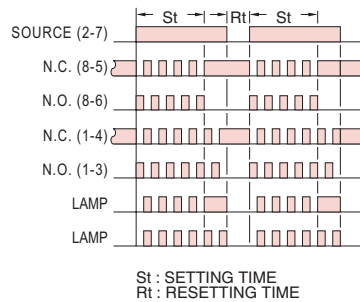

接线图：

时序图：

外形尺寸：(mm)

N型(露出型)：使用8PFA座

Y型(埋入型)：使用 US-08 或 P3G-08座

安良电气有限公司
<http://www.anly.com.tw>

台北总公司：台北县新庄市福寿街202巷19号
TEL: (02)2996-3202 FAX: (02)2996-2017
台中分公司：台中市北区进化路351巷6号
TEL: (04)2360-0434 FAX: (04)2360-0414
高雄分公司：高雄市苓雅区四维三路89之1号
TEL: (07)331-6490 FAX: (07)334-6419
香港分公司：香港九龙太子道141号长荣大厦13字楼K座
TEL: 2397-2505 FAX: 2397-6080

上海分公司：上海市静安区新闸路831号13G室
TEL: (021)6218-3300 FAX: (021)6217-5911
邮编：200041
马来西亚分公司：NO.1, JALAN 6/89B, KAWASAN PERINDUSTRIAN TRISEGI, BATU 3½ OFF JALAN SUNGEI BESI, 57100 KUALA LUMPUR, MALAYSIA
TEL: (03)7983-5758 FAX: (03)7981-5052