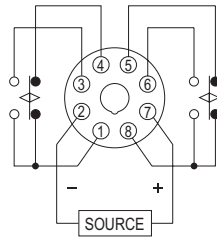

接线图：

时序图：

外形尺寸：(mm)

N型(露出型)：使用8PFA座

Y型(埋入型)：使用 US-08 或 P3G-08座

安良电气有限公司
<http://www.anly.com.tw>

台北总公司：台北县新庄市福寿街202巷19号
TEL: (02)2996-3202 FAX: (02)2996-2017
台中分公司：台中市北区进化路351巷6号
TEL: (04)2360-0434 FAX: (04)2360-0414
高雄分公司：高雄市苓雅区四维三路89之1号
TEL: (07)331-6490 FAX: (07)334-6419
香港分公司：香港九龙太子道141号长荣大厦13字楼K座
TEL: 2397-2505 FAX: 2397-6080

上海分公司：上海市静安区新闸路831号13G室
TEL: (021)6218-3300 FAX: (021)6217-5911
邮编：200041
马来西亚分公司：NO.1, JALAN 6/89B, KAWASAN PERINDUSTRIAN TRISEGI, BATU 3½ OFF JALAN SUNGEI BESI, 57100 KUALA LUMPUR, MALAYSIA
TEL: (03)7983-5758 FAX: (03)7981-5052