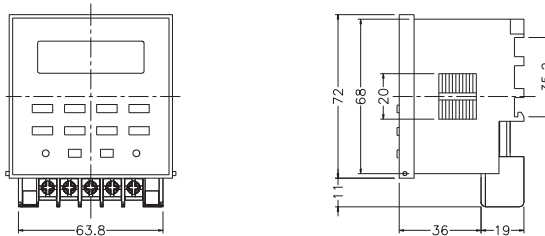

外形尺寸：(mm)

N型(露出型)：

Y型(埋入型)：使用 Y70 框架