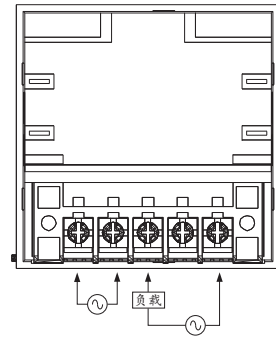

接线图：

定时器与负载不同一电源时：

N型(露出型)

Y型(埋入型)

定时器与负载为同一电源时：

N型(露出型)

Y型(埋入型)

外形尺寸：(mm)