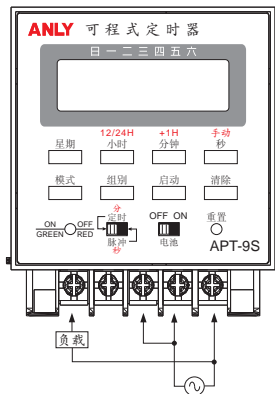

接线图：

定时器与负载不同一电源时：

N型(露出型)

Y型(埋入型)

定时器与负载为同一电源时：

N型(露出型)

Y型(埋入型)

外形尺寸：(mm)

N型(露出型)：

Y型(埋入型)：使用 Y70 框架

公差：±0.1

安良科技(无锡)有限公司

<http://www.anly.com.tw>

台北总公司：新北市新庄区福寿街202巷19号
TEL: +886-2-2996-3202 FAX: +886-2-2996-2017

台中分公司：台中市北区进化路351巷6号
TEL: +886-4-2360-0434 FAX: +886-4-2360-0414

高雄分公司：高雄市苓雅区四维三路89之1号
TEL: +886-7-331-6490 FAX: +886-7-334-6419