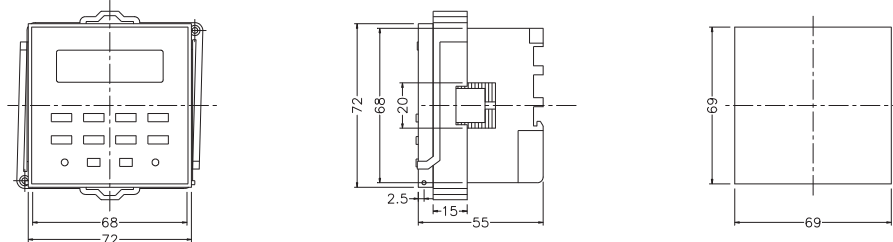

公差：±0.1

安良科技(无锡)有限公司

<http://www.anly.com.tw>

台北总公司：新北市新庄区福寿街202巷19号
TEL: +886-2-2996-3202 FAX: +886-2-2996-2017

台中分公司：台中市北区进化路351巷6号
TEL: +886-4-2360-0434 FAX: +886-4-2360-0414

高雄分公司：高雄市苓雅区四维三路89之1号
TEL: +886-7-331-6490 FAX: +886-7-334-6419

香港分公司：香港九龙太子道141号长荣大厦13字楼K座
TEL: +852-2397-2505 FAX: +852-2397-6080

上海分公司：上海市静安区新闸路831号13G室 邮编:200041
TEL: +86-21-6218-3300 FAX: +86-21-6217-5911

马来西亚分公司：NO.1, JALAN 6/89B, KAWASAN PERINDUSTRIAN TRISEGI, BATU 31/2 OFF JALAN SUNGAI BESI, 57100 KUALA LUMPUR, MALAYSIA
TEL: +60-3-7983-5758 FAX: +60-3-7981-5052

印尼分公司：JL. PANGERAN JAYAKARTA 117/B9, JAKARTA PUSAT, 10730 INDONESIA
TEL: +62-21-624-8436 FAX: +62-21-626-1228

NO. APT9-V-1S