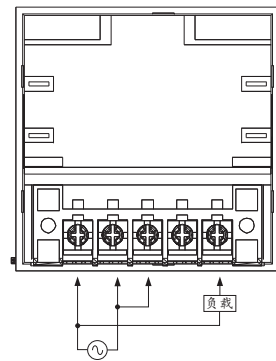

接线图：

定时器与负载不同一电源时：

N型(露出型)

Y型(埋入型)

定时器与负载为同一电源时：

N型(露出型)

Y型(埋入型)

外形尺寸：(mm)

N型(露出型)：

Y型(埋入型)：使用 Y70 框架

公差：±0.1

安良科技(无锡)有限公司

<http://www.anly.com.tw>

台北总公司：新北市新庄区福寿街202巷19号
TEL: +886-2-2996-3202 FAX: +886-2-2996-2017

台中分公司：台中市北区进化路351巷6号
TEL: +886-4-2360-0434 FAX: +886-4-2360-0414

高雄分公司：高雄市苓雅区四维三路89之1号
TEL: +886-7-331-6490 FAX: +886-7-334-6419