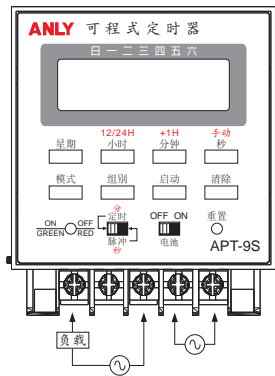

ANLY TIMER

APT-9S 可程式定时器

功能特性：

- 一週七天可程式循環控制，可作一週內不同時段設定及預約定時。
- 可設定 80 組時間定時動作。
- 具有星期獨立設定功能可任意組合。
- 使用EEPROM儲存設定值其記憶為永久性。
- 內含鋰電池，可提供停電使用一年(時基)。
- 使用石英振盪器，故其精確度高。
- 具有獨立的雙調式計時器，可設定單次計時或交替計時。
- 具有休假日設定功能，最長可至 99 天。
- 具有夏令日光節約時間功能。
- 具有LCD背光顯示功能。
- 具有UL, C-UL 及 CE 認證。

规格：

操作电压	AC/DC(V): 12-48 AC/DC(V): 100-240
操作电压范围	额定操作电压的85~110%
电源频率	50 / 60 Hz
接点容量	240VAC 7A(N.O.) 电阻性负载 240VAC 5A(N.C.) 电阻性负载
动作指示	ON - 绿灯, OFF - 红灯
消耗功率	约3.3VA
使用寿命	机械: 5,000,000 次 电气: 100,000 次(额定容量内)
使用周围温度	-10 ~ +50°C (不可结冰结露)
使用周围湿度	MAX 85%RH (不可结露)
使用海拔高度	MAX 2000m
重量	约170g

接线图：

定时器与负载不同一电源时：

N型(露出型)

Y型(埋入型)

定时器与负载为同一电源时：

N型(露出型)

Y型(埋入型)

外形尺寸：(mm)