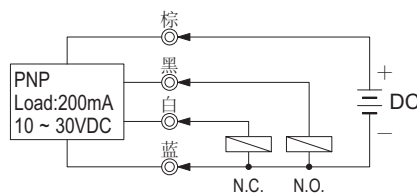

PS, PT系列PNP型