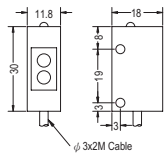

外形尺寸：(mm)

PS系列水平型

PS系列垂直型

PT系列垂直型

反射镜

AU-F01

PF系列

	A	B	C	D	E	F	G
FS-05T	φ 2.5	17	500	φ 1.0	M3 x 0.5	--	--
FS-15T	φ 3.2	17	500	φ 2.2	M4 x 0.7	--	--
FS-01D	φ 2.5	17	500	φ 1.0 x 2	M4 x 0.5	--	--
FS-04D	φ 5.2	17	500	φ 2.2 x 2	M6 x 0.75	--	--
FH-05T	φ 2.5	17	500	φ 1.0	M4 x 0.5	82	φ 1.7
FH-15T	φ 3.2	17	500	φ 2.2	M4 x 0.7	40	φ 1.7
FH-01D	φ 2.5	17	500	φ 1.0 x 2	M4 x 0.5	85	φ 1.7
FH-04D	φ 5.2	17	500	φ 2.2 x 2	M6 x 0.75	85	φ 2.5

PG系列

PQ系列

FS系列对照型

FH系列对照型

FS系列反射型

FH系列反射型

PM系列

安良电气有限公司
http://www.anly.com.tw

台北总公司：台北县新庄市福寿街202巷19号
TEL: (02)2996-3202 FAX: (02)2996-2017
台中分公司：台中市北区进化路351巷6号
TEL: (04)2360-0434 FAX: (04)2360-0414
高雄分公司：高雄市苓雅区四维三路89之1号
TEL: (07)331-6490 FAX: (07)334-6419
香港分公司：香港九龙太子道141号长荣大厦13字楼K座
TEL: 2397-2505 FAX: 2397-6080

上海分公司：上海市静安区新闻路831号13G室
TEL: (021)6218-3300 FAX: (021)6217-5911
邮编：200041
马来西亚分公司：NO.1, JALAN 6/89B, KAWASAN PERINDUSTRIAN TRISEGI, BATU 3½ OFF JALAN SUNGEL BESI, 57100 KUALA LUMPUR, MALAYSIA
TEL: (03)7983-5758 FAX: (03)7981-5052