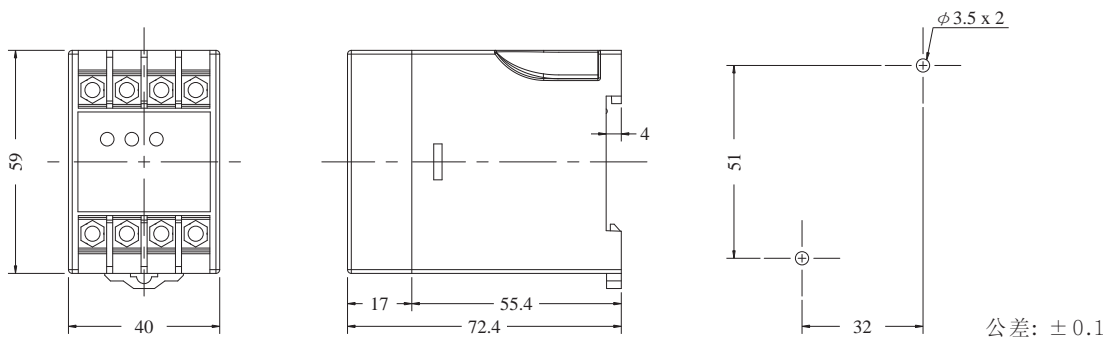

接线图：

时序图：

外形尺寸：(mm)

N型(露出型)：

安良科技(无锡)有限公司

<http://www.anly.com.tw>

台北总公司：新北市新庄区福寿街202巷19号
TEL: +886-2-2996-3202 FAX: +886-2-2996-2017

台中分公司：台中市北区进化路351巷6号
TEL: +886-4-2360-0434 FAX: +886-4-2360-0414