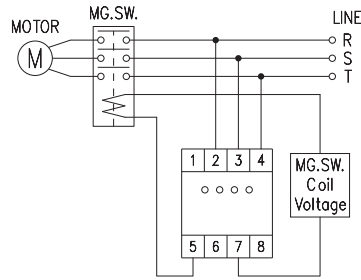

接线图：

时序图：

外形尺寸：(mm)

N型(露出型)：

安良科技(无锡)有限公司

<http://www.anly.com.tw>

台北总公司：新北市新庄区福寿街202巷19号
TEL: +886-2-2996-3202 FAX: +886-2-2996-2017

台中分公司：台中市北区进化路351巷6号
TEL: +886-4-2360-0434 FAX: +886-4-2360-0414

高雄分公司：高雄市苓雅区四维三路89之1号
TEL: +886-7-331-6490 FAX: +886-7-334-6419

香港分公司：香港九龙太子道141号长荣大厦13字楼K座
TEL: +852-2397-2505 FAX: +852-2397-6080

上海分公司：上海市静安区新闸路831号13G室 邮编:200041
TEL: +86-21-6218-3300 FAX: +86-21-6217-5911

马来西亚分公司：NO.1, JALAN 6/89B, KAWASAN PERINDUSTRIAN TRISEGI, BATU 31/2 OFF JALAN SUNGAI BESI, 57100 KUALA LUMPUR, MALAYSIA
TEL: +60-3-7983-5758 FAX: +60-3-7981-5052

印尼分公司：JL. PANGERAN JAYAKARTA 117/B9, JAKARTA PUSAT, 10730 INDONESIA
TEL: +62-21-624-8436 FAX: +62-21-626-1228