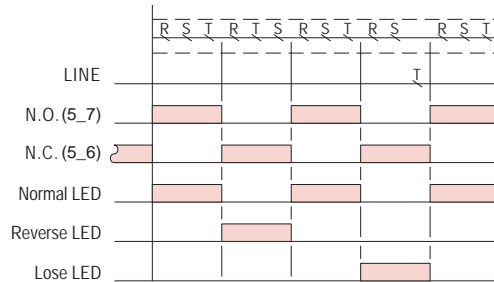

时序图：

外形尺寸：(mm)

N型(露出型)：