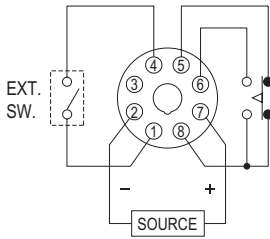

ANLY TIMER

AH5F 断电延迟继电器

功能特性：

- 为可调式断电限时继电器。
- 其时间范围最长可达60分钟。
- 可由外部设定强制瞬时复归功能。
- 具有CE认证。

规格：

操作电压	DC(V): 24 AC(V): 24, 110, 220, 240
操作电压范围	额定操作电压的85~110%
电源频率	50 / 60 Hz
接点容量	250VAC 5A 电阻性负载
复归时间	MAX 0.3sec
消耗功率	约3VA
使用寿命	机械: 5,000,000 次 电气: 100,000 次(额定容量内)
使用周围温度	-10 ~ +50°C
使用周围湿度	MAX 85%RH
重量	约170g

型式分类：

型号	AH5F	AH5F-2
输出接点	1C	2C
强制瞬时复归	○	- - - -
时间范围	3, 6, 10, 30, 60 sec 3, 6, 10, 30, 60 min	3, 6, 10, 30, 60 sec 3, 6, 10, 30, 60 min

接线图：

AH5F

AH5F-2

时序图：

AH5F

AH5F-2

外形尺寸：(mm)

N型(露出型)：使用 P2CF08 或 PF085A座

Y型(埋入型)：使用 Y50框架及 US-08 或 P3G-08座

安良电气有限公司

<http://www.anly.com.tw>

台北总公司：台北县新庄市福寿街202巷19号
TEL: (02)2996-3202 FAX: (02)2996-2017

台中分公司：台中市北区进化路351巷6号
TEL: (04)2360-0434 FAX: (04)2360-0414