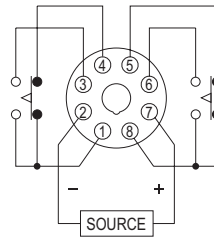

型式分类：

型号	AH5F	AH5F-2
输出接点	1C	2C
强制瞬时复归	○	- - - -
时间范围	3, 6, 10, 30, 60 sec 3, 6, 10, 30, 60 min	3, 6, 10, 30, 60 sec 3, 6, 10, 30, 60 min

接线图：

AH5F

AH5F-2

时序图：

AH5F

AH5F-2

外形尺寸：(mm)

N型(露出型)：使用 P2CF08 或 PF085A座

Y型(埋入型)：使用 Y50框架及 US-08 或 P3G-08座

安良电气有限公司

<http://www.anly.com.tw>

台北总公司：台北县新庄市福寿街202巷19号
TEL: (02)2996-3202 FAX: (02)2996-2017

台中分公司：台中市北区进化路351巷6号
TEL: (04)2360-0434 FAX: (04)2360-0414