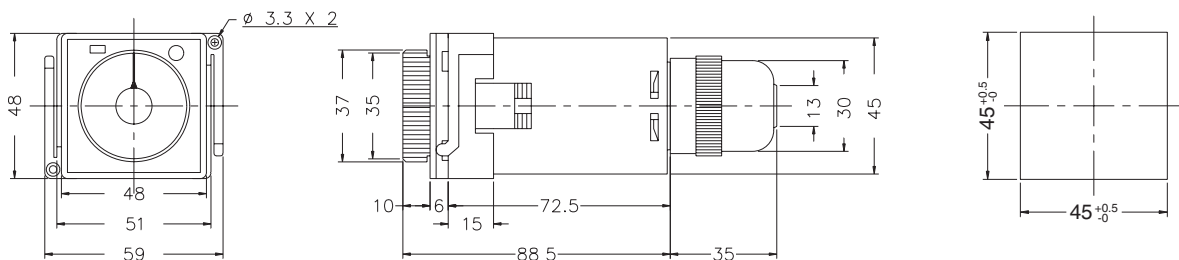

型式分类：

型号	AH5F	AH5F-2
输出接点	1C	2C
强制瞬时复归	○	- - - -
时间范围	3, 6, 10, 30, 60 sec 3, 6, 10, 30, 60 min	3, 6, 10, 30, 60 sec 3, 6, 10, 30, 60 min

接线图：

AH5F

AH5F-2

时序图：

AH5F

AH5F-2

外形尺寸：(mm)

N型(露出型)：使用 P2CF08 或 PF085A座

Y型(埋入型)：使用 Y50框架及 US-08 或 P3G-08座

安良电气有限公司

<http://www.anly.com.tw>

台北总公司：台北县新庄市福寿街202巷19号
TEL: (02)2996-3202 FAX: (02)2996-2017

台中分公司：台中市北区进化路351巷6号
TEL: (04)2360-0434 FAX: (04)2360-0414