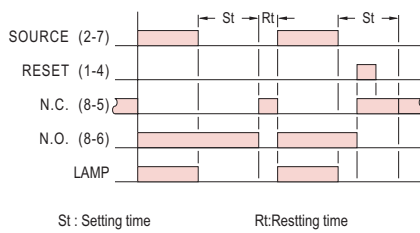

型式分类：

型号	AH5F	AH5F-2
输出接点	1C	2C
强制瞬时复归	○	- - - -
时间范围	3, 6, 10, 30, 60 sec 3, 6, 10, 30, 60 min	3, 6, 10, 30, 60 sec 3, 6, 10, 30, 60 min

接线图：

AH5F

AH5F-2

时序图：

AH5F

AH5F-2

外形尺寸：(mm)

N型(露出型)：使用 P2CF08 或 PF085A座

Y型(埋入型)：使用 Y50框架及 US-08 或 P3G-08座

安良电气有限公司

<http://www.anly.com.tw>

台北总公司：台北县新庄市福寿街202巷19号
TEL: (02)2996-3202 FAX: (02)2996-2017

台中分公司：台中市北区进化路351巷6号
TEL: (04)2360-0434 FAX: (04)2360-0414