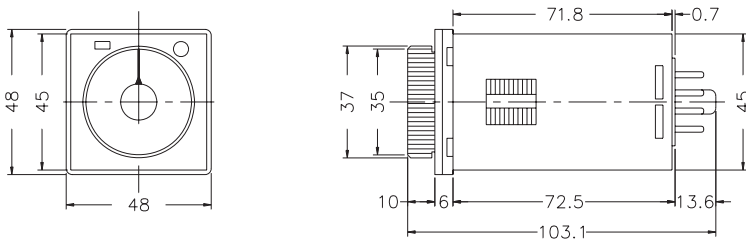

型式分类：

型号	AH5F	AH5F-2
输出接点	1C	2C
强制瞬时复归	○	- - - -
时间范围	3, 6, 10, 30, 60 sec 3, 6, 10, 30, 60 min	3, 6, 10, 30, 60 sec 3, 6, 10, 30, 60 min

接线图：

AH5F

AH5F-2

时序图：

AH5F

AH5F-2

外形尺寸：(mm)

N型(露出型)：使用 P2CF08 或 PF085A座

Y型(埋入型)：使用 Y50框架及 US-08 或 P3G-08座

安良电气有限公司

<http://www.anly.com.tw>

台北总公司：台北县新庄市福寿街202巷19号
TEL: (02)2996-3202 FAX: (02)2996-2017

台中分公司：台中市北区进化路351巷6号
TEL: (04)2360-0434 FAX: (04)2360-0414