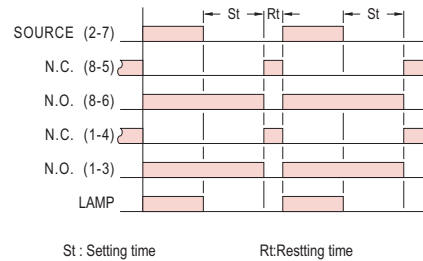

型式分类：

型号	AH5F	AH5F-2
输出接点	1C	2C
强制瞬时复归	○	- - - -
时间范围	3, 6, 10, 30, 60 sec 3, 6, 10, 30, 60 min	3, 6, 10, 30, 60 sec 3, 6, 10, 30, 60 min

接线图：

AH5F

AH5F-2

时序图：

AH5F

AH5F-2