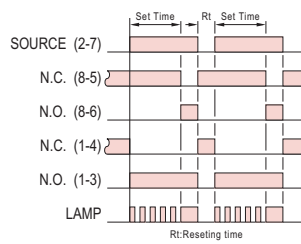

### 型式分类：

型号	AH4CN-R	AH4CN-RG
时间范围	8 Ranges: 9.99S / 99.9S / 999S / 99.9M / 999M / 99.9H / 999H / 9990H	
输出接点	Mode A / B	G Type

## 接线图：

2C, Mode A

1A1C, Mode B

G Type

## 时序图：

2C, Mode A

1A1C, Mode B

G Type