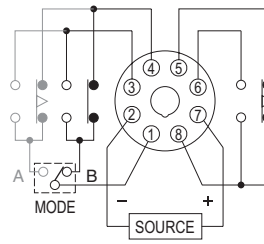

### 型式分类：

型号	AH4CN-R	AH4CN-RG
时间范围	8 Ranges: 9.99S / 99.9S / 999S / 99.9M / 999M / 99.9H / 999H / 9990H	
输出接点	Mode A / B	G Type

## 接线图：

2C, Mode A

1A1C, Mode B

G Type