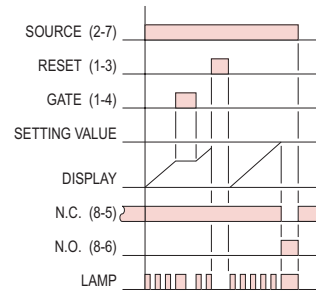

## 接线图：

2C, Mode A

1A1C, Mode B

G Type

## 时序图：

2C, Mode A

1A1C, Mode B

G Type

## 外形尺寸：(mm)

N型(露出型)：使用 P2CF-08或PF085A座

Y型(埋入型)：使用Y50框架及US-08或P3G-08座

安良电气有限公司

<http://www.anly.com.tw>

台北总公司：台北县新庄市福寿街202巷19号  
TEL: (02)2996-3202 FAX: (02)2996-2017

台中分公司：台中市北区进化路351巷6号  
TEL: (04)2360-0434 FAX: (04)2360-0414