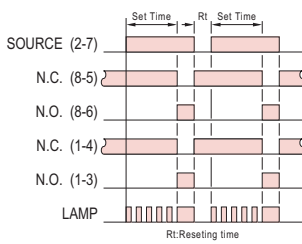

## 接线图：

2C, Mode A

1A1C, Mode B

G Type

## 时序图：

2C, Mode A

1A1C, Mode B

G Type