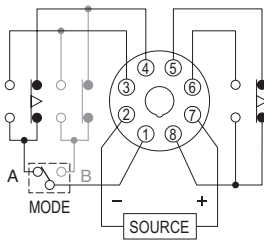

接线图：

2C, Mode A