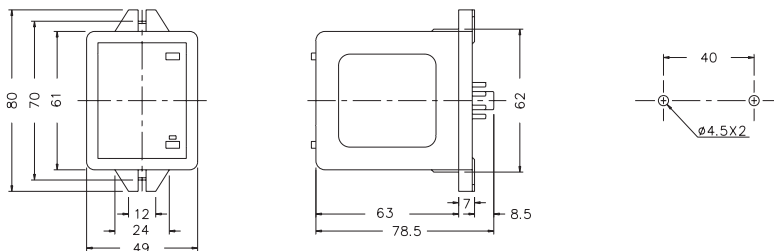

型式分类：

型号	AG4Q-K	AG4Q-S	AG4Q-J
接点容量	250VAC 5A	250VAC 2A	250VAC 5A
断电保持	○	○	-----
选择正负缘触发	○	○	-----

接线图：

时序图：

AG4Q-K,S

AG4Q-J

外形尺寸：(mm)

N型(露出型)：使用 8PFA座