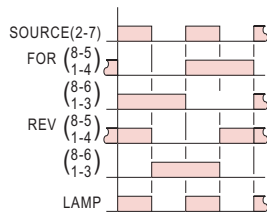

型式分类：

型号	AG4Q-K	AG4Q-S	AG4Q-J
接点容量	250VAC 5A	250VAC 2A	250VAC 5A
断电保持	○	○	-----
选择正负缘触发	○	○	-----

接线图：

时序图：

AG4Q-K,S

AG4Q-J

外形尺寸：(mm)

N型(露出型)：使用 8PFA座