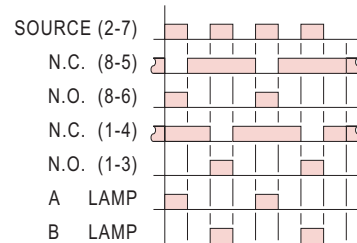

型式分类：

型号	AG4Q-K	AG4Q-S	AG4Q-J
接点容量	250VAC 5A	250VAC 2A	250VAC 5A
断电保持	○	○	-----
选择正负缘触发	○	○	-----

接线图：

时序图：

AG4Q-K,S

AG4Q-J

外形尺寸：(mm)

N型(露出型)：使用 8PFA座