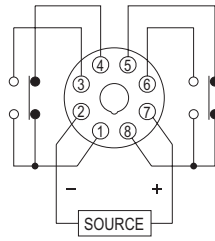

ANLY CONTROLLER

AG4Q 锁存继电器

功能特性：

AG4Q-K 及 AG4Q-S

- 具有两组接点(2C)。
- 可选择正缘(通电)动作，或负缘(断电)动作。
- 于断电后接点可保持，当下一次讯号来时，接点才会转换。

AG4Q-J

- 具有两只继电器(1a,1b)，每当正缘触发(通电)时，两只继电器之a接点记忆，相互交替动作。

规格：

操作电压	DC(V): 12, 24 AC(V): 12, 24, 110, 220, 240
操作电压范围	额定操作电压的85~110%
电源频率	50 / 60 Hz
接点容量	250VAC 2A / 5A 电阻性负载
复归时间	MAX 0.3sec
消耗功率	约3VA
使用寿命	机械: 5,000,000 次 电气: 100,000 次(额定容量内)
使用周围温度	-10 ~ +50°C
使用周围湿度	MAX 85%RH
重量	AG4Q-K 及 AG4Q-J 约210g AG4Q-S 约135g

型式分类：

型号	AG4Q-K	AG4Q-S	AG4Q-J
接点容量	250VAC 5A	250VAC 2A	250VAC 5A
断电保持	○	○	-----
选择正负缘触发	○	○	-----

接线图：

时序图：

AG4Q-K,S

AG4Q-J

外形尺寸：(mm)

N型(露出型)：使用 8PFA座