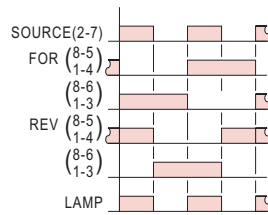

ANLY CONTROLLER

AG4Q-212S 交替继电器

功能特性：

- 具有两组接点(2C)。
- 可选择正缘(通电)动作，或负缘(断电)动作。
- 于断电后接点可保持，当下一次讯号来时，接点才会转换。

规格：

操作电压	DC(V): 12, 24 AC(V): 12, 24, 110, 220, 240
操作电压范围	额定操作电压的85~110%
电源频率	50 / 60 Hz
接点容量	250VAC 2A 电阻性负载
复归时间	MAX 0.3sec
消耗功率	约3VA
使用寿命	机械: 5,000,000 次 电气: 100,000 次(额定容量内)
使用周围温度	-10 ~ +50°C
使用周围湿度	MAX 85%RH
重量	约135g

型式分类：

型号	AG4Q-212S
接点容量	250VAC 2A
断电保持	○
选择正负缘触发	○

接线图：

时序图：

外形尺寸：(mm)

N型(露出型)：使用 8PFA座

安良电气有限公司

<http://www.anly.com.tw>