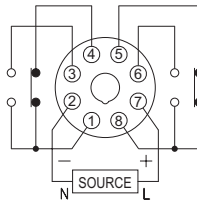

ANLY CONTROLLER

AG4Q-212S 交替继电器

功能特性：

- 具有两组接点(2C)。
- 可选择正缘(通电)动作，或负缘(断电)动作。
- 于断电后接点可保持，当下一次讯号来时，接点才会转换。

规格：

操作电压	DC(V): 12, 24 AC(V): 12, 24, 110, 220, 240
操作电压范围	额定操作电压的85~110%
电源频率	50 / 60 Hz
接点容量	250VAC 2A 电阻性负载
复归时间	MAX 0.3sec
消耗功率	约3VA
使用寿命	机械: 5,000,000 次 电气: 100,000 次(额定容量内)
使用周围温度	-10 ~ +50°C
使用周围湿度	MAX 85%RH
重量	约135g

型式分类：

型号	AG4Q-212S
接点容量	250VAC 2A
断电保持	○
选择正负缘触发	○

接线图：

时序图：

外形尺寸：(mm)

N型(露出型)：使用 8PFA座

安良电气有限公司

<http://www.anly.com.tw>