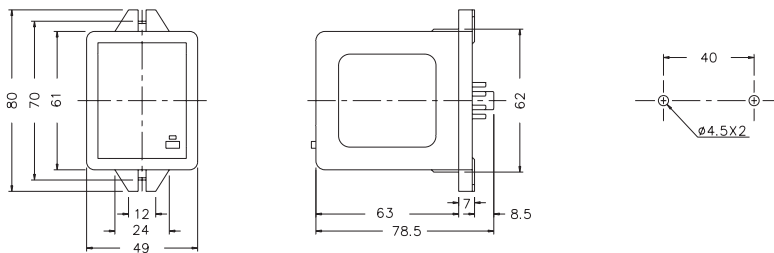

型式分类：

型号	AG4Q-212S
接点容量	250VAC 2A
断电保持	○
选择正负缘触发	○

接线图：

时序图：

外形尺寸：(mm)

N型(露出型)：使用 8PFA座

安良电气有限公司

<http://www.anly.com.tw>