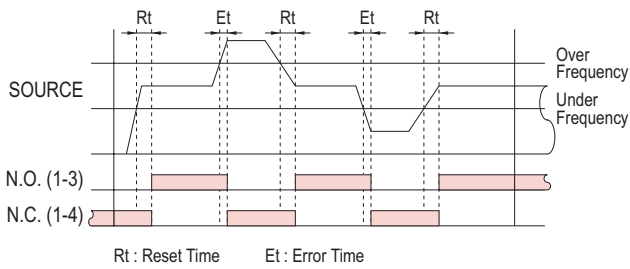

接线图：

时序图：

AEFR-□

AEFR-□I