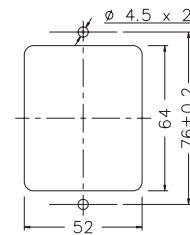

接线图：

1C

2C

1A1C

时序图：

1C

2C

1A1C

外形尺寸：(mm)

N型(露出型)：使用 8PFA座

Y型(埋入型)：使用 US-08 或 P3G-08座

安良电气有限公司

<http://www.anly.com.tw>

台北总公司：台北县新庄市福寿街202巷19号
TEL: (02)2996-3202 FAX: (02)2996-2017

台中分公司：台中市北区进化路351巷6号
TEL: (04)2360-0434 FAX: (04)2360-0414