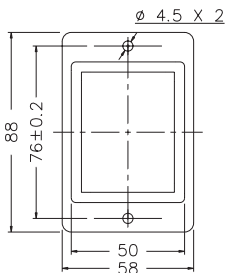

接线图：

1C

2C

1A1C

时序图：

1C

2C

1A1C

外形尺寸：(mm)

N型(露出型)：使用 8PFA座

Y型(埋入型)：使用 US-08 或 P3G-08座

安良电气有限公司

<http://www.anly.com.tw>

台北总公司：台北县新庄市福寿街202巷19号
TEL: (02)2996-3202 FAX: (02)2996-2017

台中分公司：台中市北区进化路351巷6号
TEL: (04)2360-0434 FAX: (04)2360-0414