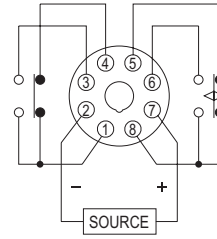

接线图：

1C

2C

1A1C

时序图：

1C

2C

1A1C

外形尺寸：(mm)

N型(露出型)：使用 8PFA座

Y型(埋入型)：使用 US-08 或 P3G-08座

安良电气有限公司

<http://www.anly.com.tw>

台北总公司：台北县新庄市福寿街202巷19号
TEL: (02)2996-3202 FAX: (02)2996-2017

台中分公司：台中市北区进化路351巷6号
TEL: (04)2360-0434 FAX: (04)2360-0414