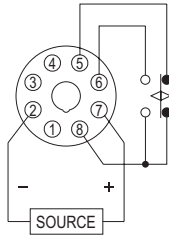

型式分类：

型号	ACT-N / Y	ACT-N2 / Y2	ACT-N3 / Y3	ACT-NS / YS	ACT-ND / YD	ACT-NT / YT
动作模式	循环动作			单次动作	两组独立	T1内含T2
输出接点	1C	2C	1A1C	1C	2C	1C
时间范围	99S x 99S, 99S x 99M, 99M x 99S, 99M x 99M, 99M x 99H, 99H x 99M, 99H x 99H, 99H x 99D ---- 最长99日 可依使用者需求订制					99M x 9.9S 99H x 9.9S 99H x 99S 99H x 9.9M 99D x 9.9S 99D x 99S 99D x 9.9M 99D x 99M

接线图：

1C

2C

1A1C

时序图：

1C

2C

1A1C

外形尺寸：(mm)

N型(露出型)：使用 8PFA座

Y型(埋入型)：使用 US-08 或 P3G-08座

安良电气有限公司

<http://www.anly.com.tw>

台北总公司：台北县新庄市福寿街202巷19号
TEL: (02)2996-3202 FAX: (02)2996-2017

台中分公司：台中市北区进化路351巷6号
TEL: (04)2360-0434 FAX: (04)2360-0414