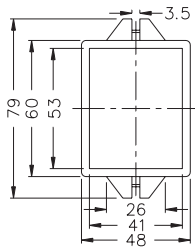

接线图：

1C

2C

1A1C

时序图：

1C

2C

1A1C

外形尺寸：(mm)

N型(露出型)：使用 8PFA座

Y型(埋入型)：使用 US-08 或 P3G-08座

安良电气有限公司

<http://www.anly.com.tw>

台北总公司：台北县新庄市福寿街202巷19号
TEL: (02)2996-3202 FAX: (02)2996-2017

台中分公司：台中市北区进化路351巷6号
TEL: (04)2360-0434 FAX: (04)2360-0414