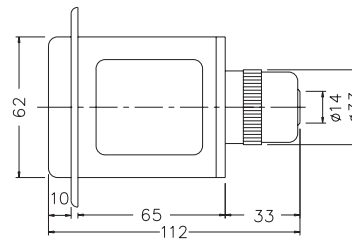

接线图：

1C

2C

1A1C

时序图：

1C

2C

1A1C

外形尺寸：(mm)

N型(露出型)：使用 8PFA座

Y型(埋入型)：使用 US-08 或 P3G-08座

安良电气有限公司

<http://www.anly.com.tw>

台北总公司：台北县新庄市福寿街202巷19号
TEL: (02)2996-3202 FAX: (02)2996-2017

台中分公司：台中市北区进化路351巷6号
TEL: (04)2360-0434 FAX: (04)2360-0414