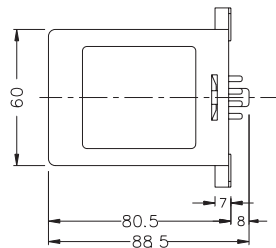

接线图：

1C

2C

1A1C

时序图：

1C

2C

1A1C

外形尺寸：(mm)

N型(露出型)：使用 8PFA座

Y型(埋入型)：使用 US-08 或 P3G-08座

安良电气有限公司

<http://www.anly.com.tw>

台北总公司：台北县新庄市福寿街202巷19号
TEL: (02)2996-3202 FAX: (02)2996-2017

台中分公司：台中市北区进化路351巷6号
TEL: (04)2360-0434 FAX: (04)2360-0414