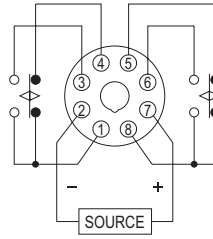

型式分类：

型号	ACT-N / Y	ACT-N2 / Y2	ACT-N3 / Y3	ACT-NS / YS	ACT-ND / YD	ACT-NT / YT
动作模式	循环动作			单次动作	两组独立	T1内含T2
输出接点	1C	2C	1A1C	1C	2C	1C
时间范围	99S x 99S, 99S x 99M, 99M x 99S, 99M x 99M, 99M x 99H, 99H x 99M, 99H x 99H, 99H x 99D ---- 最长99日 可依使用者需求订制					99M x 9.9S 99H x 9.9S 99H x 99S 99H x 9.9M 99D x 9.9S 99D x 99S 99D x 9.9M 99D x 99M

接线图：

1C

2C

1A1C

时序图：

1C

2C

1A1C

外形尺寸：(mm)

N型(露出型)：使用 8PFA座

Y型(埋入型)：使用 US-08 或 P3G-08座

安良电气有限公司

<http://www.anly.com.tw>

台北总公司：台北县新庄市福寿街202巷19号
TEL: (02)2996-3202 FAX: (02)2996-2017

台中分公司：台中市北区进化路351巷6号
TEL: (04)2360-0434 FAX: (04)2360-0414