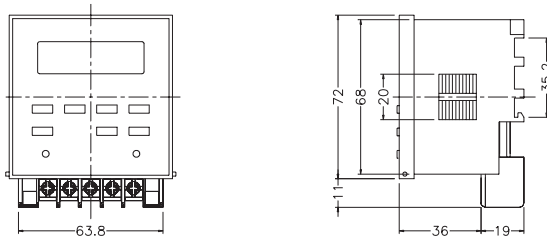

## 接線圖：

定時器與負載不同一電源時：

N型(露出型)

Y型(埋入型)

定時器與負載為同一電源時：

N型(露出型)

Y型(埋入型)

## 外形尺寸：(mm)

N型(露出型)：

Y型(埋入型)：使用 Y70 框架

**安良電氣有限公司**

<http://www.anly.com.tw>

台北總公司：台北縣新莊市福壽街202巷19號  
TEL: (02)2996-3202 FAX: (02)2996-2017

台中分公司：台中市北區進化路351巷6號  
TEL: (04)2360-0434 FAX: (04)2360-0414

高雄分公司：高雄市苓雅區四維三路89之1號  
TEL: (07)331-6490 FAX: (07)334-6419