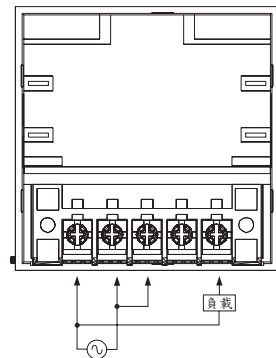

## 接線圖：

定時器與負載不同一電源時：

N型(露出型)

Y型(埋入型)

定時器與負載為同一電源時：

N型(露出型)

Y型(埋入型)

## 外形尺寸：(mm)

N型(露出型)：

Y型(埋入型)：使用 Y70 框架

**安良電氣有限公司**

<http://www.anly.com.tw>

台北總公司：台北縣新莊市福壽街202巷19號  
TEL: (02)2996-3202 FAX: (02)2996-2017

台中分公司：台中市北區進化路351巷6號  
TEL: (04)2360-0434 FAX: (04)2360-0414

高雄分公司：高雄市苓雅區四維三路89之1號  
TEL: (07)331-6490 FAX: (07)334-6419