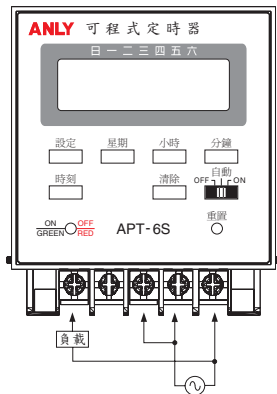

## 接線圖：

定時器與負載不同一電源時：

N型(露出型)

Y型(埋入型)

定時器與負載為同一電源時：

N型(露出型)

Y型(埋入型)