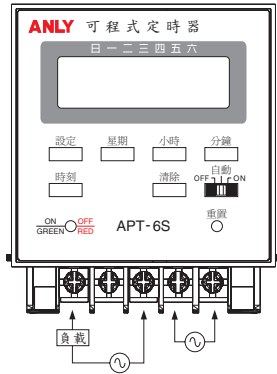

### 15組星期模式設定如下：

組別	日	一	二	三	四	五	六
1		⊙					
2			⊙				
3				⊙			
4					⊙		
5						⊙	
6							⊙
7	⊙						
8		⊙	⊙	⊙	⊙	⊙	

組別	日	一	二	三	四	五	六
9		⊙	⊙	⊙	⊙	⊙	⊙
10	⊙						⊙
11	⊙	⊙	⊙	⊙	⊙	⊙	⊙
12		⊙	⊙	⊙			
13					⊙	⊙	⊙
14		⊙		⊙		⊙	
15			⊙		⊙		⊙

## 接線圖：

定時器與負載不同一電源時：

N型(露出型)

Y型(埋入型)

定時器與負載為同一電源時：

N型(露出型)

Y型(埋入型)