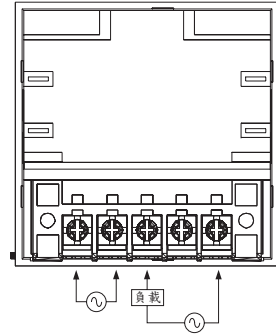

### 15組星期模式設定如下：

組別	日	一	二	三	四	五	六
1		⊙					
2			⊙				
3				⊙			
4					⊙		
5						⊙	
6							⊙
7	⊙						
8		⊙	⊙	⊙	⊙	⊙	

組別	日	一	二	三	四	五	六
9		⊙	⊙	⊙	⊙	⊙	⊙
10	⊙						⊙
11	⊙	⊙	⊙	⊙	⊙	⊙	⊙
12		⊙	⊙	⊙			
13					⊙	⊙	⊙
14		⊙		⊙		⊙	
15			⊙		⊙		⊙

## 接線圖：

定時器與負載不同一電源時：

N型(露出型)

Y型(埋入型)

定時器與負載為同一電源時：

N型(露出型)

Y型(埋入型)