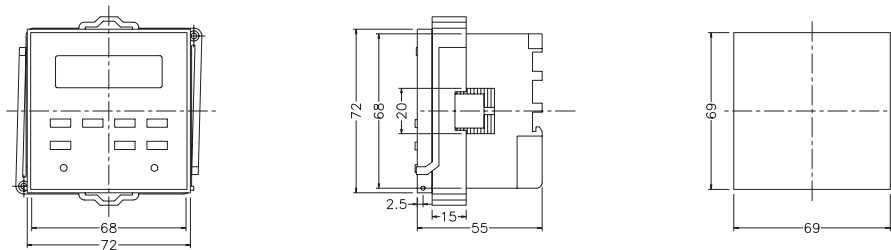

安良電氣有限公司

<http://www.anly.com.tw>

台北總公司：台北縣新莊市福壽街202巷19號
TEL: (02)2996-3202 FAX: (02)2996-2017

台中分公司：台中市北區進化路351巷6號
TEL: (04)2360-0434 FAX: (04)2360-0414

高雄分公司：高雄市苓雅區四維三路89之1號
TEL: (07)331-6490 FAX: (07)334-6419

香港分公司：香港九龍太子道141號長榮大廈13字樓K座
TEL: 2397-2505 FAX: 2397-6080

上海分公司：上海市靜安區新開路831號13G室

TEL: (021)6218-3300 FAX: (021)6217-5911

郵編：200041

馬來西亞分公司：NO.1, JALAN 6/89B, KAWASAN PERINDUSTRIAN TRISEGI, BATU 3½ OFF

JALAN SUNGEI BESI, 57100

KUALA LUMPUR, MALAYSIA

TEL: (03)7983-5758 FAX: (03)7981-5052