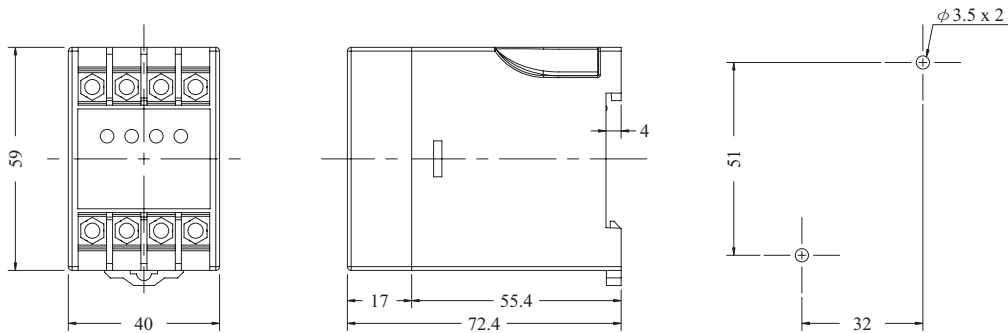

型式分類：

接線圖：

時序圖：

外形尺寸：(mm)

N型(露出型)：

安良電氣有限公司

<http://www.anly.com.tw>

台北總公司：台北縣新莊市福壽街202巷19號
TEL: (02)2996-3202 FAX: (02)2996-2017