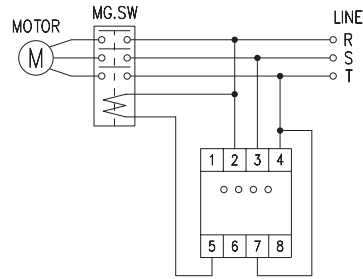

ANLY CONTROLLER

APR-4V 三相電壓相序保護繼電器

功能特性：

- 可用於檢測三相電源是否發生欠相、逆相或其他異常現象。
- 於異常現象發生時，可立即中斷供電，以達到保護負載之目的。
- 於電壓過高或過低時，可自動跳脫保護。其範圍請參考型式分類。
- 可於馬達運轉中檢知欠相。
- 免底座設計，可直接安裝於鋁軌或以螺絲固定。

規格：

| | |
|--------|-----------------------------------------------------|
| 操作電壓 | AC(V) : 220, 230, 240, 380, 400, 415, 440, 460, 480 |
| 操作電壓範圍 | 依型式分類而定 |
| 電源頻率 | 50 / 60 Hz |
| 接點容量 | 250VAC 5A電阻性負載 |
| 復歸時間 | MAX 3sec |
| 消耗功率 | 約2VA(AC 220V 60Hz) |
| 使用壽命 | 機械: 5,000,000 次 電氣: 100,000 次(額定容量內) |
| 使用周圍溫度 | -10 ~ +50°C |
| 使用周圍濕度 | MAX 85%RH |
| 重量 | 約106g |

型式分類：

接線圖：

時序圖：

外形尺寸：(mm)

N型(露出型)：

安良電氣有限公司

<http://www.anly.com.tw>

台北總公司：台北縣新莊市福壽街202巷19號
TEL: (02)2996-3202 FAX: (02)2996-2017