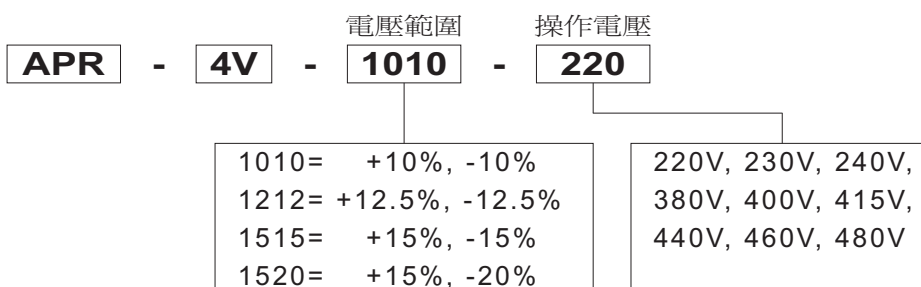

ANLY CONTROLLER

APR-4V 三相電壓相序保護繼電器

功能特性：

- 可用於檢測三相電源是否發生欠相、逆相或其他異常現象。
- 於異常現象發生時，可立即中斷供電，以達到保護負載之目的。
- 於電壓過高或過低時，可自動跳脫保護。其範圍請參考型式分類。
- 可於馬達運轉中檢知欠相。
- 免底座設計，可直接安裝於鋁軌或以螺絲固定。

規格：

操作電壓	AC(V) : 220, 230, 240, 380, 400, 415, 440, 460, 480
操作電壓範圍	依型式分類而定
電源頻率	50 / 60 Hz
接點容量	250VAC 5A電阻性負載
復歸時間	MAX 3sec
消耗功率	約2VA(AC 220V 60Hz)
使用壽命	機械: 5,000,000 次 電氣: 100,000 次(額定容量內)
使用周圍溫度	-10 ~ +50°C
使用周圍濕度	MAX 85%RH
重量	約106g

型式分類：