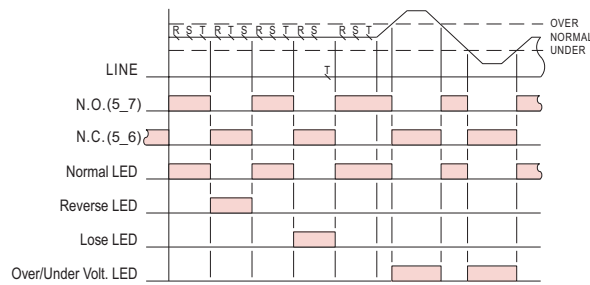

時序圖：

外形尺寸：(mm)

N型(露出型)：