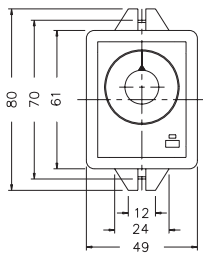

型式分類：

型號	AMD-N	AMD-NN	AMD-PN
近接開關型式	NPN / PNP	NPN	PNP
時間範圍(適用轉速)	0.1S (600~6000RPM) 1S (60~ 600RPM)	10S (6~60RPM) 60S (1~ 6RPM)	10M (0.1~1RPM)

接線圖：

時序圖：

外形尺寸：(mm)

N型(露出型)：使用 8PFA座

Y型(埋入型)：使用 US-08 或 P3G-08座