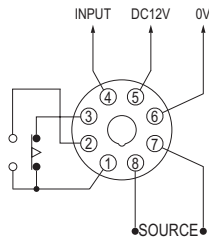

ANLY TIMER

AMD 轉速異常檢知器

功能特性：

- 其監視範圍包含低速及高速。(1~6000rpm)
- 具有過快或過慢檢出功能選擇開關。
- 可使用於抽水機迴轉、離合器、變速機、輸送帶、馬達或皮帶等流動機台異常之檢測警報。
- 可提供DC 12V電源供近接開關或光電開關使用。
- 可有效作異常故障檢知及防止。
- 具有CE認證。

規格：

操作電壓	AC(V): 110, 220, 240
操作電壓範圍	額定操作電壓的85~110%
電源頻率	50 / 60 Hz
接點容量	250VAC 5A 電阻性負載
復歸時間	MAX 0.3sec
消耗功率	約4VA
使用壽命	機械: 5,000,000 次 電氣: 100,000 次(額定容量內)
使用周圍溫度	-10 ~ +50°C
使用周圍濕度	MAX 85%RH
重量	約210g

型式分類：

型號	AMD-N	AMD-NN	AMD-PN
近接開關型式	NPN / PNP	NPN	PNP
時間範圍(適用轉速)	0.1S (600~6000RPM) 1S (60~ 600RPM)	10S (6~60RPM) 60S (1~ 6RPM)	10M (0.1~1RPM)

接線圖：

時序圖：

外形尺寸：(mm)

N型(露出型)：使用 8PFA座

Y型(埋入型)：使用 US-08 或 P3G-08座