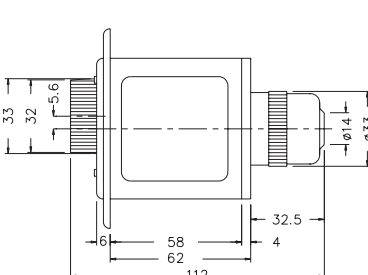

型式分類：

型號	AMD-N	AMD-NN	AMD-PN
近接開關型式	NPN / PNP	NPN	PNP
時間範圍(適用轉速)	0.1S (600~6000RPM) 1S (60~ 600RPM)	10S (6~60RPM) 60S (1~ 6RPM)	10M (0.1~1RPM)

接線圖：

時序圖：

外形尺寸：(mm)

N型(露出型)：使用 8PFA座

Y型(埋入型)：使用 US-08 或 P3G-08座