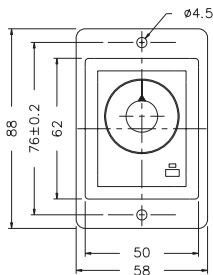

型式分類：

型號	AMD-N	AMD-NN	AMD-PN
近接開關型式	NPN / PNP	NPN	PNP
時間範圍(適用轉速)	0.1S (600~6000RPM) 1S (60~ 600RPM)	10S (6~60RPM) 60S (1~ 6RPM)	10M (0.1~1RPM)

接線圖：

時序圖：

外形尺寸：(mm)

N型(露出型)：使用 8PFA座

Y型(埋入型)：使用 US-08 或 P3G-08座