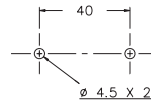

型式分類：

型號	AMD-N	AMD-NN	AMD-PN
近接開關型式	NPN / PNP	NPN	PNP
時間範圍(適用轉速)	0.1S (600~6000RPM) 1S (60~ 600RPM)	10S (6~60RPM) 60S (1~ 6RPM)	10M (0.1~1RPM)

接線圖：

時序圖：

外形尺寸：(mm)

N型(露出型)：使用 8PFA座

Y型(埋入型)：使用 US-08 或 P3G-08座