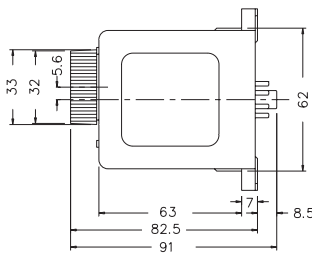

型式分類：

型號	AMD-N	AMD-NN	AMD-PN
近接開關型式	NPN / PNP	NPN	PNP
時間範圍(適用轉速)	0.1S (600~6000RPM) 1S (60~ 600RPM)	10S (6~60RPM) 60S (1~ 6RPM)	10M (0.1~1RPM)

接線圖：

時序圖：

外形尺寸：(mm)

N型(露出型)：使用 8PFA座

Y型(埋入型)：使用 US-08 或 P3G-08座