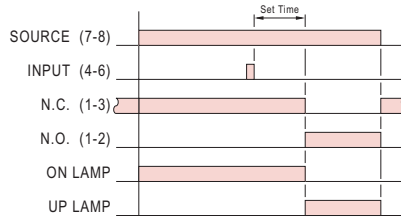

型式分類：

型號	AMD-N	AMD-NN	AMD-PN
近接開關型式	NPN / PNP	NPN	PNP
時間範圍(適用轉速)	0.1S (600~6000RPM) 1S (60~ 600RPM)	10S (6~60RPM) 60S (1~ 6RPM)	10M (0.1~1RPM)

接線圖：

時序圖：

外形尺寸：(mm)

N型(露出型)：使用 8PFA座

Y型(埋入型)：使用 US-08 或 P3G-08座