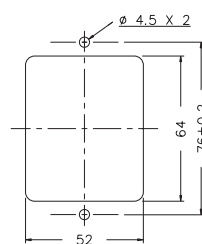

型式分類：

型號	AMD-N	AMD-NN	AMD-PN
近接開關型式	NPN / PNP	NPN	PNP
時間範圍(適用轉速)	0.1S (600~6000RPM) 1S (60~ 600RPM)	10S (6~60RPM) 60S (1~ 6RPM)	10M (0.1~1RPM)

接線圖：

時序圖：

外形尺寸：(mm)

N型(露出型)：使用 8PFA座

Y型(埋入型)：使用 US-08 或 P3G-08座