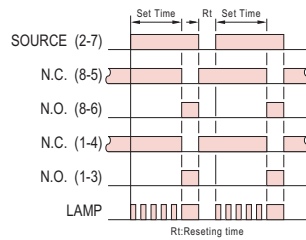

接線圖：

時序圖：

外形尺寸：(mm)

N型(露出型)：使用 P2CF-08 或 PF085A座

Y型(埋入型)：使用 Y50框架及 US-08 或 P3G-08座

安良電氣有限公司

<http://www.anly.com.tw>

台北總公司：台北縣新莊市福壽街202巷19號
TEL: (02)2996-3202 FAX: (02)2996-2017

台中分公司：台中市北區進化路351巷6號
TEL: (04)2360-0434 FAX: (04)2360-0414

高雄分公司：高雄市苓雅區四維三路89之1號
TEL: (07)331-6490 FAX: (07)334-6419

香港分公司：香港九龍太子道141號長榮大廈13字樓K座
TEL: 2397-2505 FAX: 2397-6080

上海分公司：上海市靜安區新開路831號13G室

TEL: (021)6218-3300 FAX: (021)6217-5911

郵編：200041

馬來西亞分公司：NO.1, JALAN 6/89B, KAWASAN
PERINDUSTRIAN TRISEGI, BATU 3½ OFF

JALAN SUNGEI BESI, 57100

KUALA LUMPUR, MALAYSIA

TEL: (03)7983-5758 FAX: (03)7981-5052