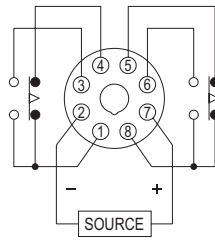

接線圖：

時序圖：

外形尺寸：(mm)

N型(露出型)：使用 P2CF-08 或 PF085A座

Y型(埋入型)：使用 Y50框架及 US-08 或 P3G-08座

安良電氣有限公司

<http://www.anly.com.tw>

台北總公司：台北縣新莊市福壽街202巷19號
TEL: (02)2996-3202 FAX: (02)2996-2017

台中分公司：台中市北區進化路351巷6號
TEL: (04)2360-0434 FAX: (04)2360-0414

高雄分公司：高雄市苓雅區四維三路89之1號
TEL: (07)331-6490 FAX: (07)334-6419

香港分公司：香港九龍太子道141號長榮大廈13字樓K座
TEL: 2397-2505 FAX: 2397-6080

上海分公司：上海市靜安區新開路831號13G室

TEL: (021)6218-3300 FAX: (021)6217-5911

郵編：200041

馬來西亞分公司：NO.1, JALAN 6/89B, KAWASAN
PERINDUSTRIAN TRISEGI, BATU 3½ OFF

JALAN SUNGEI BESI, 57100

KUALA LUMPUR, MALAYSIA

TEL: (03)7983-5758 FAX: (03)7981-5052