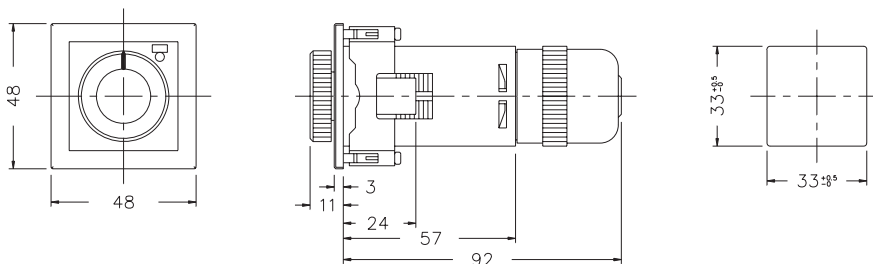

## 接線圖：

## 時序圖：

## 外形尺寸：(mm)

N型(露出型)：使用 PF083A座

Y型(埋入型)：使用 Y-30及US-08 或 Y-30及P3G-08座

**安良電氣有限公司**  
<http://www.anly.com.tw>

台北總公司：台北縣新莊市福壽街202巷19號  
 TEL: (02)2996-3202 FAX: (02)2996-2017  
 台中分公司：台中市北區進化路351巷6號  
 TEL: (04)2360-0434 FAX: (04)2360-0414  
 高雄分公司：高雄市苓雅區四維三路89之1號  
 TEL: (07)331-6490 FAX: (07)334-6419  
 香港分公司：香港九龍太子道141號長榮大廈13字樓K座  
 TEL: 2397-2505 FAX: 2397-6080