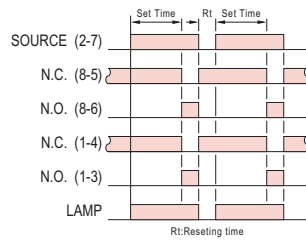

接線圖：

時序圖：

外形尺寸：(mm)

N型(露出型)：使用 PF083A座

Y型(埋入型)：使用 Y-30及US-08 或 Y-30及P3G-08座

安良電氣有限公司
<http://www.anly.com.tw>

台北總公司：台北縣新莊市福壽街202巷19號
TEL: (02)2996-3202 FAX: (02)2996-2017
台中分公司：台中市北區進化路351巷6號
TEL: (04)2360-0434 FAX: (04)2360-0414
高雄分公司：高雄市苓雅區四維三路89之1號
TEL: (07)331-6490 FAX: (07)334-6419
香港分公司：香港九龍太子道141號長榮大廈13字樓K座
TEL: 2397-2505 FAX: 2397-6080

上海分公司：上海市靜安區新開路831號13G室
TEL: (021)6218-3300 FAX: (021)6217-5911
郵編：200041
馬來西亞分公司：NO.1, JALAN 6/89B, KAWASAN
PERINDUSTRIAN TRISEGI, BATU 3½ OFF
JALAN SUNGEI BESI, 57100
KUALA LUMPUR, MALAYSIA
TEL: (03)7983-5758 FAX: (03)7981-5052