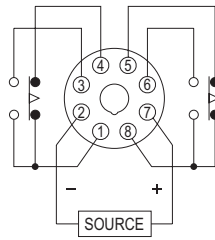

接線圖：

時序圖：

外形尺寸：(mm)

N型(露出型)：使用 PF083A座

Y型(埋入型)：使用 Y-30及US-08 或 Y-30及P3G-08座

安良電氣有限公司
<http://www.anly.com.tw>

台北總公司：台北縣新莊市福壽街202巷19號
TEL: (02)2996-3202 FAX: (02)2996-2017
台中分公司：台中市北區進化路351巷6號
TEL: (04)2360-0434 FAX: (04)2360-0414
高雄分公司：高雄市苓雅區四維三路89之1號
TEL: (07)331-6490 FAX: (07)334-6419
香港分公司：香港九龍太子道141號長榮大廈13字樓K座
TEL: 2397-2505 FAX: 2397-6080

上海分公司：上海市靜安區新開路831號13G室
TEL: (021)6218-3300 FAX: (021)6217-5911
郵編：200041
馬來西亞分公司：NO.1, JALAN 6/89B, KAWASAN
PERINDUSTRIAN TRISEGI, BATU 3½ OFF
JALAN SUNGEI BESI, 57100
KUALA LUMPUR, MALAYSIA
TEL: (03)7983-5758 FAX: (03)7981-5052