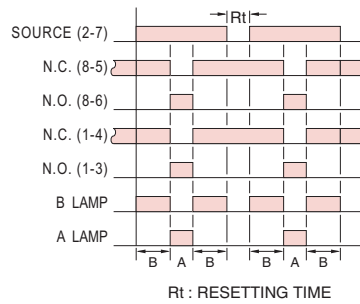

### 型式分類：

型號	ACT-N / Y	ACT-N2 / Y2	ACT-N3 / Y3	ACT-NS / YS	ACT-ND / YD	ACT-NT / YT
動作模式	循環動作			單次動作	兩組獨立	T1內含T2
輸出接點	1C	2C	1A1C	1C	2C	1C
時間範圍	99S x 99S, 99S x 99M, 99M x 99S, 99M x 99M, 99M x 99H, 99H x 99M, 99H x 99H, 99H x 99D ---- 最長99日 可依使用者需求訂製					99M x 9.9S 99H x 9.9S 99H x 99S 99H x 9.9M 99D x 9.9S 99D x 99S 99D x 9.9M 99D x 99M

## 接線圖：

1C

2C

1A1C

## 時序圖：

1C

2C

1A1C