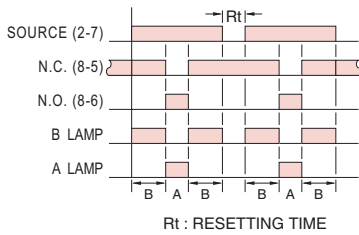

### 型式分類：

型號	ACT-N / Y	ACT-N2 / Y2	ACT-N3 / Y3	ACT-NS / YS	ACT-ND / YD	ACT-NT / YT
動作模式	循環動作			單次動作	兩組獨立	T1內含T2
輸出接點	1C	2C	1A1C	1C	2C	1C
時間範圍	99S x 99S, 99S x 99M, 99M x 99S, 99M x 99M, 99M x 99H, 99H x 99M, 99H x 99H, 99H x 99D ---- 最長99日 可依使用者需求訂製					99M x 9.9S 99H x 9.9S 99H x 99S 99H x 9.9M 99D x 9.9S 99D x 99S 99D x 9.9M 99D x 99M

## 接線圖：

1C

2C

1A1C

## 時序圖：

1C

2C

1A1C