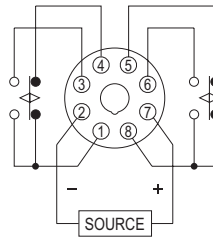

### 型式分類：

型號	ACT-N / Y	ACT-N2 / Y2	ACT-N3 / Y3	ACT-NS / YS	ACT-ND / YD	ACT-NT / YT
動作模式	循環動作			單次動作	兩組獨立	T1內含T2
輸出接點	1C	2C	1A1C	1C	2C	1C
時間範圍	99S x 99S, 99S x 99M, 99M x 99S, 99M x 99M, 99M x 99H, 99H x 99M, 99H x 99H, 99H x 99D ---- 最長99日 可依使用者需求訂製					99M x 9.9S 99H x 9.9S 99H x 99S 99H x 9.9M 99D x 9.9S 99D x 99S 99D x 9.9M 99D x 99M

## 接線圖：

1C

2C

1A1C