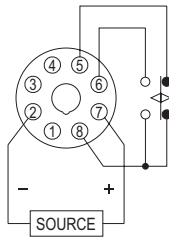

### 型式分類：

型號	ACT-N / Y	ACT-N2 / Y2	ACT-N3 / Y3	ACT-NS / YS	ACT-ND / YD	ACT-NT / YT
動作模式	循環動作			單次動作	兩組獨立	T1內含T2
輸出接點	1C	2C	1A1C	1C	2C	1C
時間範圍	99S x 99S, 99S x 99M, 99M x 99S, 99M x 99M, 99M x 99H, 99H x 99M, 99H x 99H, 99H x 99D ---- 最長99日 可依使用者需求訂製					99M x 9.9S 99H x 9.9S 99H x 99S 99H x 9.9M 99D x 9.9S 99D x 99S 99D x 9.9M 99D x 99M

## 接線圖：

1C

2C

1A1C